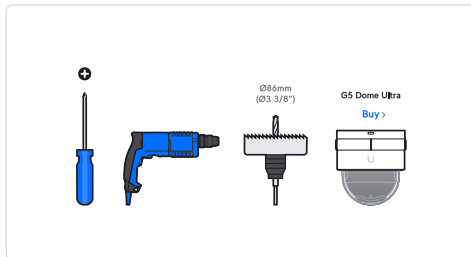

G5 Dome Ultra Flush Mount

1

2

3

4

5

6

7