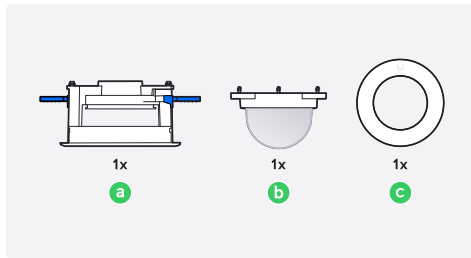

G5 Dome Ultra Flush Mount

1

2

3

4

5

6

7