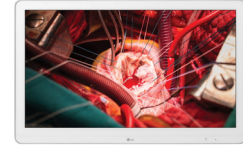

LG 27HK510S-W tietokoneen litteä näyttö 68,6 cm (27") 1920 x 1080 pikseliä Full HD LED Valkoinen

Tuotemerkki : LG

Tuotekoodi: 27HK510S-W

Tuotteen nimi : 27HK510S-W

LG 27HK510S-W. Näytön halkaisija: 68,6 cm (27"), Näytön erottelutarkkuus: 1920 x 1080 pikseliä, HD-tyyppi: Full HD, Näytön teknologia: LED, Näytön pinta: Matta, Vasteaika (tyypillinen): 14 ms, Vakiokuvasuhde: 16:9, Katselukulma, vaakasuora: 178°, Katselukulma, pystysuora: 178°. Sisäänrakennettu USB-keskus, USB-keskuksen versio: 3.2 Gen 1 (3.1 Gen 1). Tuotteen väri: Valkoinen