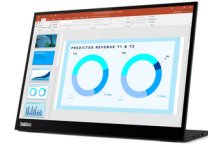

Lenovo

Lenovo ThinkVision M14d LED display 35,6 cm (14") 2240 x 1400 pikseliä 2.2K musta

Tuotemerkki : Lenovo**Tuoteperhe**: ThinkVision**Tuotekoodi**: 63AAUAT6WL**Tuotteen nimi** : M14d

Lenovo ThinkVision M14d. Näytön halkaisija: 35,6 cm (14"), Näytön erottelutarkkuus: 2240 x 1400 pikseliä, HD-tyyppi: 2.2K, Näytön teknologia: LED, Vasteaika (tyypillinen): 8 ms, Vakiokuvausuhde: 16:10, Katselukulma, vaakasuora: 178°, Katselukulma, pystysuora: 178°. VESA-kiinnitys, Korkeudensäätö. Tuotteen väri: musta