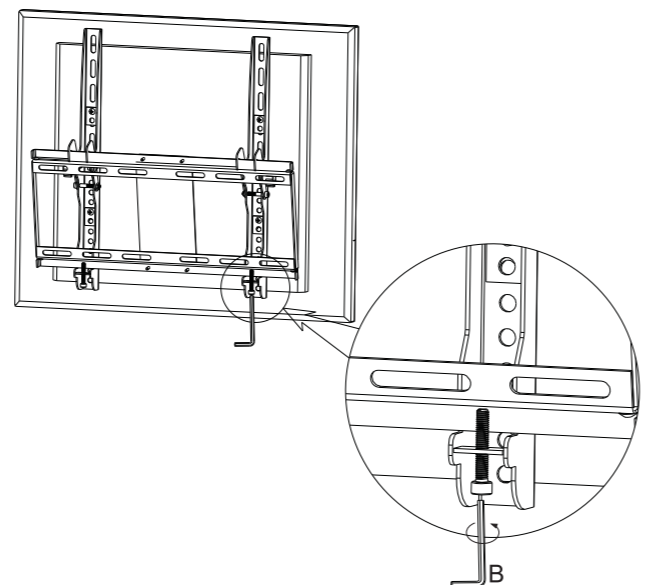

4

5

6

7

Installation manual

M Universal Tilt Wallmount

EAN: 7350022734012, 7350022736108

- (en) Installation Manual
- (ar) تثبيت النافذة لـ JLD
- (cz) Instalační manuál
- (da) Installationsmanual
- (de) Installationsanleitung
- (ee) Paigaldusjuhend
- (el) Οδηγίες εγκατάστασης
- (es) Manual de instalación
- (fi) Asennusohje
- (fr) Installation Manuel
- (he) הנקתה ירידה
- (hu) Szerelési kézikönyv
- (it) Manuale di installazione
- (jp) 取り付け説明書
- (kr) 설치 설명서
- (li) Montavimo instrukcija
- (lt) Uzstādīšanas rokasgrāmata
- (nl) Installatie handleiding
- (no) Installasjonshåndbok
- (pl) Instrukcja instalacji
- (pt) Manual de instalação
- (ro) Manual de instalare
- (ru) Инструкция по установке
- (sk) Inštalačný manuál
- (sl) Navodila za montažo
- (sv) Installationsmanual
- (tr) Montaj kılavuzu
- (zh) 安装手册