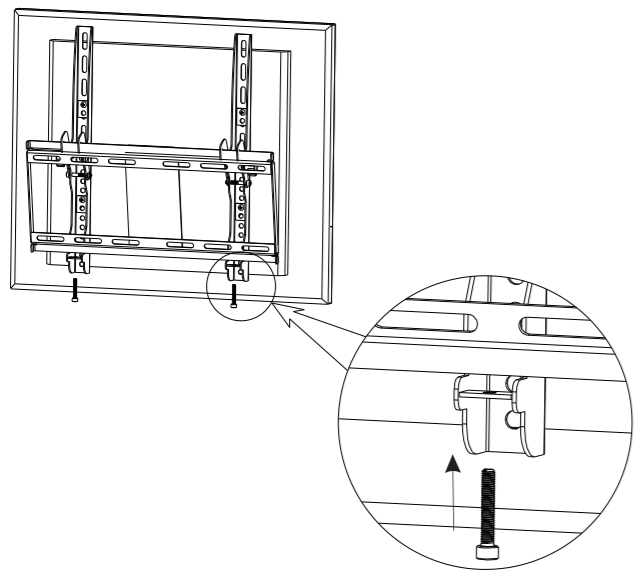

4

5

6

7

Installation manual

M Universal Tilt Wallmount

EAN: 7350022734012, 7350022736108

- (en) Installation Manual
- (ar) تثبيت النافذة لـ JLD
- (cz) Instalační manuál
- (da) Installationsmanual
- (de) Installationsanleitung
- (ee) Paigaldusjuhend
- (el) Οδηγίες εγκατάστασης
- (es) Manual de instalación
- (fi) Asennusohje
- (fr) Installation Manuel
- (he) הנקתה ירידה
- (hu) Szerelési kézikönyv
- (it) Manuale di installazione
- (jp) 取り付け説明書
- (kr) 설치 설명서
- (li) Montavimo instrukcija
- (lt) Uzstādīšanas rokasgrāmata
- (nl) Installatie handleiding
- (no) Installasjonshåndbok
- (pl) Instrukcja instalacji
- (pt) Manual de instalação
- (ro) Manual de instalare
- (ru) Инструкция по установке
- (sk) Inštalačný manuál
- (sl) Navodila za montažo
- (sv) Installationsmanual
- (tr) Montaj kılavuzu
- (zh) 安装手册