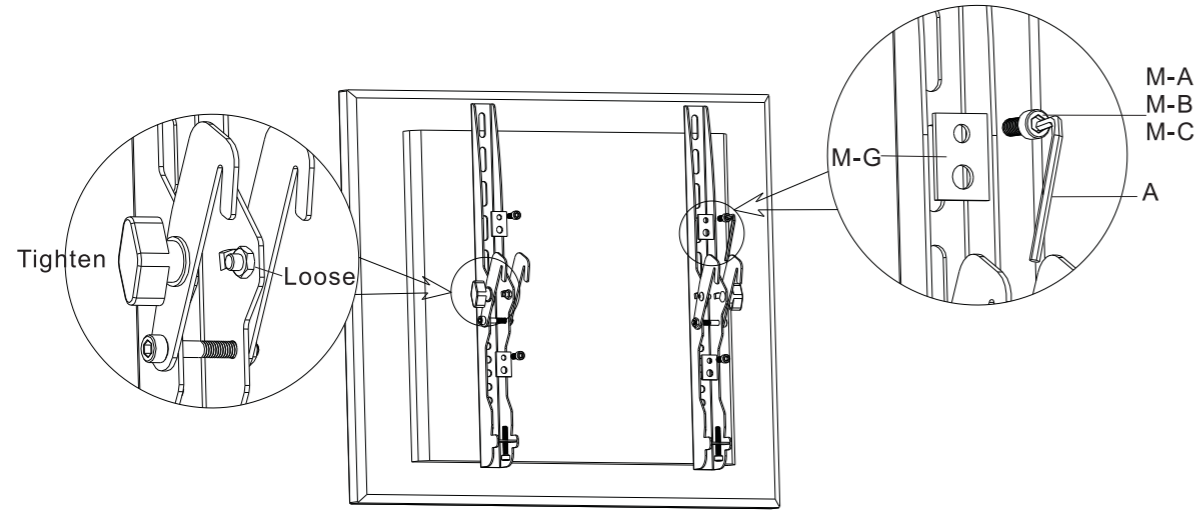

4

5

6

7

Installation manual

M Universal Tilt Wallmount

EAN: 7350022734012, 7350022736108

- (en) Installation Manual
- (ar) تثبيت النافذة لـ JLD
- (cz) Instalační manuál
- (da) Installationsmanual
- (de) Installationsanleitung
- (ee) Paigaldusjuhend
- (el) Οδηγίες εγκατάστασης
- (es) Manual de instalación
- (fi) Asennusohje
- (fr) Installation Manuel
- (he) הנקתה ירידה
- (hu) Szerelési kézikönyv
- (it) Manuale di installazione
- (jp) 取り付け説明書
- (kr) 설치 설명서
- (li) Montavimo instrukcija
- (lt) Uzstādīšanas rokasgrāmata
- (nl) Installatie handleiding
- (no) Installasjonshåndbok
- (pl) Instrukcja instalacji
- (pt) Manual de instalação
- (ro) Manual de instalare
- (ru) Инструкция по установке
- (sk) Inštalačný manuál
- (sl) Navodila za montažo
- (sv) Installationsmanual
- (tr) Montaj kılavuzu
- (zh) 安装手册