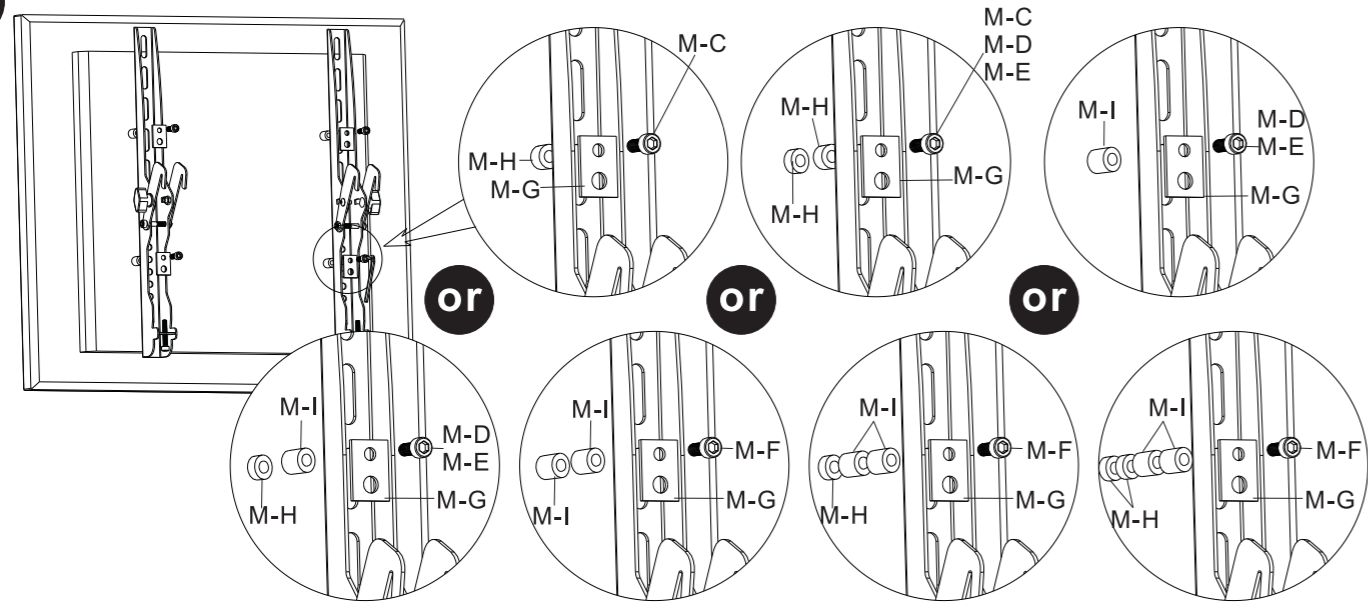

4

5

6

7

Installation manual

M Universal Tilt Wallmount

EAN: 7350022734012, 7350022736108

- (en) Installation Manual
- (ar) تثبيت النافذة لـ JLD
- (cz) Instalační manuál
- (da) Installationsmanual
- (de) Installationsanleitung
- (ee) Paigaldusjuhend
- (el) Οδηγίες εγκατάστασης
- (es) Manual de instalación
- (fi) Asennusohje
- (fr) Installation Manuel
- (he) הנקתה ירידה
- (hu) Szerelési kézikönyv
- (it) Manuale di installazione
- (jp) 取り付け説明書
- (kr) 설치 설명서
- (li) Montavimo instrukcija
- (lt) Uzstādīšanas rokasgrāmata
- (nl) Installatie handleiding
- (no) Installasjonshåndbok
- (pl) Instrukcja instalacji
- (pt) Manual de instalação
- (ro) Manual de instalare
- (ru) Инструкция по установке
- (sk) Inštalačný manuál
- (sl) Navodila za montažo
- (sv) Installationsmanual
- (tr) Montaj kılavuzu
- (zh) 安装手册