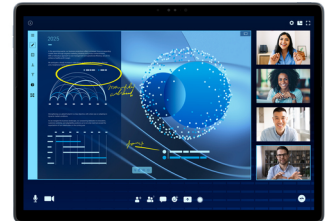

DELL Latitude 7350 Intel Core Ultra 7 512 GB 33 cm (13") 16 GB Wi-Fi 7 (802.11be) Windows 11 Pro musta

Tuotemerkki : DELL

Tuoteperhe: Latitude

Tuotekoodi: M9KJX

Tuotteen nimi : 7350

DELL Latitude 7350. Näytön halkaisija: 33 cm (13"), Näytön erottelutarkkuus: 2880 x 1920 pikseliä. Sisäinen tallennuskapasiteetti: 512 GB. Suoritinperhe: Intel Core Ultra 7, Prosessorimalli: 164U. Sisäinen muisti: 16 GB. Takakameran resoluutio (numeerinen): 8 MP, Takakameran tyyppi: Yksi kamera, Etukameran resoluutio (numeerinen): 8 MP, Etukamera. Wi-Fi-standardi: Wi-Fi 7 (802.11be). Paino: 790 g. Käyttöjärjestelmä asennettu: Windows 11 Pro. Tuotteen väri: musta