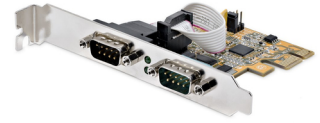

StarTech.com 21050-PC-SERIAL-LP liitännäkortti/-sovitin Sisäinen Sarja

Tuotemerkki : StarTech.com

Tuotekoodi: 21050-PC-SERIAL-LP

Tuotteen nimi : 21050-PC-SERIAL-LP

StarTech.com 21050-PC-SERIAL-LP. Isäntäkoneen käyttöliittymä: PCIe, Lähtöliitäntä: Sarja, Laajennuskortin muotokerroin: Full-height / Low-profile. Tuotteen väri: Keltainen, LED-merkkivalot: Toiminta/Seikkailu. Piirisarja: ASIX - AX99100, ASIX - ZT3243LFEY, Baudinopeus: 921,6 Kbit/s, FIFO (ensiksi sisään, ensiksi ulos): 256 B. Windows-käyttöjärjestelmätuki: Windows 10, Windows 10 Education, Windows 10 Education x64, Windows 10 Enterprise, Windows 10..., Tuetut palvelinkäyttöjärjestelmät: Windows Server 2016, Windows Server 2019. Tuotteen leveys: 66 mm, Tuotteen syvyys: 67 mm, Tuotteen korkeus: 18 mm

Ports & interfaces		System requirements	
Host interface *	PCIe	Linux operating systems supported	✓
Output interface *	Serial	Server operating systems supported	Windows Server 2016, Windows Server 2019
Expansion card form factor	Full-height / Low-profile	Weight & dimensions	
Expansion card standard	PCI 2.0	Width	66 mm
Serial ports quantity	2	Depth	67 mm
Serial interface type	RS-232	Height	18 mm
Design		Weight	160 g
Internal *	✓	Packaging data	
Product colour	Yellow	Mounting brackets included	✓
LED indicators	Activity	Quick installation guide	✓
Features		Package width	207 mm
Chipset	ASIX - AX99100, ASIX - ZT3243LFEY	Package depth	144 mm
Baud rate	921.6 Kbit/s	Package height	38 mm
FIFO (First In, First Out)	256 B	Package weight	160 g
Data bits	5, 6, 7, 8, 9	Logistics data	
Parity bit	Even, Mark, No, Odd, Space	Products per master (outer) case	50 pc(s)
Operational conditions		Master (outer) case width	530 mm
Operating temperature (T-T)	0 - 55 °C	Master (outer) case length	440 mm
Storage temperature (T-T)	-40 - 75 °C	Master (outer) case height	340 mm
Operating relative humidity (H-H)	5 - 95%	Other features	
		Material	Steel