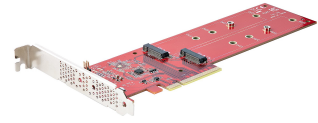

## StarTech.com DUAL-M2-PCIE-CARD-B liitännäkortti/-sovitin Sisäinen M.2

**Tuotemerkki** : StarTech.com

**Tuotekoodi**: DUAL-M2-PCIE-CARD-B

**Tuotteen nimi** : DUAL-M2-PCIE-CARD-B

StarTech.com DUAL-M2-PCIE-CARD-B. Isäntäkoneen käyttöliittymä: PCIe, Lähtöliitäntä: M.2, Laajennuskorttistandardi: PCIe 4.0. Tuotteen väri: Punainen, Keskimääräinen vikaantumisaika: 6493014 h. Tiedonsiirtonopeus (maks.): 7,8 Gbit/s. Tuettujen tallennusosien korkeudet: 22 mm. Tuotteen leveys: 102 mm, Tuotteen syvyys: 228 mm, Tuotteen korkeus: 22 mm

Liitettävyys		Järjestelmävaatimukset	
Isäntäkoneen käyttöliittymä *	PCIe	Linux-käyttöjärjestelmätuki	✓
Lähtöliitäntä *	M.2	Tuettujen tallennusosien korkeudet	22 mm
Laajennuskorttistandardi	PCIe 4.0		
Suunnittelu		Paino ja mitat	
Sisäinen *	✓	Tuotteen leveys	102 mm
Tuotteen väri	Punainen	Tuotteen syvyys	228 mm
LED-merkkivalot	✓	Tuotteen korkeus	22 mm
Keskimääräinen vikaantumisaika	6493014 h	Paino	74 g
Hot-swap	✗	Pakkaustiedot	
Ominaisuudet		Sisältää asennuspitimet	✓
Tiedonsiirtonopeus (maks.)	7,8 Gbit/s	Sisältää ruuvit	✓
Ympäristöolosuhteet		Pika-asennusopas	✓
Käyttölämpötila (T-T)	-40 - 80 °C	Pakkauksen leveys	170 mm
Varastointilämpötila	-40 - 85 °C	Pakkauksen syvyys	290 mm
Käytön suhteellinen kosteus (H-H)	15 - 90%	Pakkauksen korkeus	30 mm
		Pakkauksen paino	192 g
Järjestelmävaatimukset		Logistiikkatiedot	
Windows-käyttöjärjestelmätuki	✓	Määrä per tuotepakkaus	30 kpl
		Tukkupakkauksen leveys	380 mm
		Tuotepakkauksen pituus	500 mm
		Tukkupakkauksen korkeus	310 mm