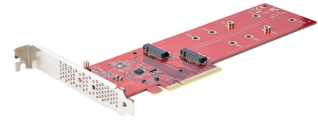

## StarTech.com DUAL-M2-PCIE-CARD-B liitäntäkortti/-sovitin Sisäinen M.2

**Tuotemerkki** : StarTech.com

**Tuotekoodi**: DUAL-M2-PCIE-CARD-B

**Tuotteen nimi** : DUAL-M2-PCIE-CARD-B

StarTech.com DUAL-M2-PCIE-CARD-B. Isäntäkoneen käyttöliittymä: PCIe, Lähtöliitäntä: M.2, Laajennuskorttistandardi: PCIe 4.0. Tuotteen väri: Punainen, Keskimääräinen vikaantumisaika: 6493014 h. Tiedonsiirtonopeus (maks.): 7,8 Gbit/s. Tuettujen tallennusasemien korkeudet: 22 mm. Tuotteen leveys: 102 mm, Tuotteen syvyys: 228 mm, Tuotteen korkeus: 22 mm

Ports & interfaces		System requirements	
Host interface *	PCIe	Linux operating systems supported	✓
Output interface *	M.2	Supported storage drive heights	22 mm
Expansion card standard	PCIe 4.0		
Design		Weight & dimensions	
Internal *	✓	Width	102 mm
Product colour	Red	Depth	228 mm
LED indicators	✓	Height	22 mm
Mean time between failures (MTBF)	6493014 h	Weight	74 g
Hot-swap	✗	Packaging data	
Features		Mounting brackets included	✓
Data transfer rate (max)	7.8 Gbit/s	Screws included	✓
Operational conditions		Quick installation guide	✓
Operating temperature (T-T)	-40 - 80 °C	Package width	170 mm
Storage temperature (T-T)	-40 - 85 °C	Package depth	290 mm
Operating relative humidity (H-H)	15 - 90%	Package height	30 mm
System requirements		Package weight	192 g
Windows operating systems supported	✓	Logistics data	
		Products per master (outer) case	30 pc(s)
		Master (outer) case width	380 mm
		Master (outer) case length	500 mm
		Master (outer) case height	310 mm