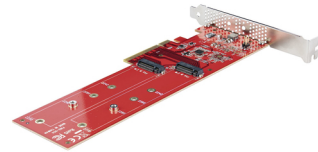

## StarTech.com DUAL-M2-PCIE-CARD-B liitännäkortti/-sovitin Sisäinen M.2

**Tuotemerkki** : StarTech.com

**Tuotekoodi**: DUAL-M2-PCIE-CARD-B

**Tuotteen nimi** : DUAL-M2-PCIE-CARD-B

StarTech.com DUAL-M2-PCIE-CARD-B. Isäntäkoneen käyttöliittymä: PCIe, Lähtöliitäntä: M.2, Laajennuskorttistandardi: PCIe 4.0. Tuotteen väri: Punainen, Keskimääräinen vikaantumisaika: 6493014 h. Tiedonsiirtonopeus (maks.): 7,8 Gbit/s. Tuettujen tallennusosien korkeudet: 22 mm. Tuotteen leveys: 102 mm, Tuotteen syvyys: 228 mm, Tuotteen korkeus: 22 mm

Liitettävyys		Järjestelmävaatimukset	
Isäntäkoneen käyttöliittymä *	PCIe	Linux-käyttöjärjestelmätuki	✓
Lähtöliitäntä *	M.2	Tuettujen tallennusosien korkeudet	22 mm
Laajennuskorttistandardi	PCIe 4.0		
Suunnittelu		Paino ja mitat	
Sisäinen *	✓	Tuotteen leveys	102 mm
Tuotteen väri	Punainen	Tuotteen syvyys	228 mm
LED-merkkivalot	✓	Tuotteen korkeus	22 mm
Keskimääräinen vikaantumisaika	6493014 h	Paino	74 g
Hot-swap	✗	Pakkaustiedot	
Ominaisuudet		Sisältää asennuspitimet	✓
Tiedonsiirtonopeus (maks.)	7,8 Gbit/s	Sisältää ruuvit	✓
Ympäristöolosuhteet		Pika-asennusopas	✓
Käyttölämpötila (T-T)	-40 - 80 °C	Pakkauksen leveys	170 mm
Varastointilämpötila	-40 - 85 °C	Pakkauksen syvyys	290 mm
Käytön suhteellinen kosteus (H-H)	15 - 90%	Pakkauksen korkeus	30 mm
		Pakkauksen paino	192 g
Järjestelmävaatimukset		Logistiikkatiedot	
Windows-käyttöjärjestelmätuki	✓	Määrä per tuotepakkaus	30 kpl
		Tukkupakkauksen leveys	380 mm
		Tuotepakkauksen pituus	500 mm
		Tukkupakkauksen korkeus	310 mm