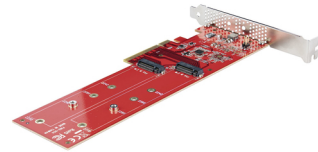

## StarTech.com DUAL-M2-PCIE-CARD-B liitäntäkortti/-sovitin Sisäinen M.2

**Tuotemerkki** : StarTech.com

**Tuotekoodi**: DUAL-M2-PCIE-CARD-B

**Tuotteen nimi** : DUAL-M2-PCIE-CARD-B

StarTech.com DUAL-M2-PCIE-CARD-B. Isäntäkoneen käyttöliittymä: PCIe, Lähtöliitäntä: M.2, Laajennuskorttistandardi: PCIe 4.0. Tuotteen väri: Punainen, Keskimääräinen vikaantumisaika: 6493014 h. Tiedonsiirtonopeus (maks.): 7,8 Gbit/s. Tuettujen tallennusasemien korkeudet: 22 mm. Tuotteen leveys: 102 mm, Tuotteen syvyys: 228 mm, Tuotteen korkeus: 22 mm

Ports & interfaces		System requirements	
Host interface *	PCIe	Linux operating systems supported	✓
Output interface *	M.2	Supported storage drive heights	22 mm
Expansion card standard	PCIe 4.0		
Design		Weight & dimensions	
Internal *	✓	Width	102 mm
Product colour	Red	Depth	228 mm
LED indicators	✓	Height	22 mm
Mean time between failures (MTBF)	6493014 h	Weight	74 g
Hot-swap	✗	Packaging data	
Features		Mounting brackets included	✓
Data transfer rate (max)	7.8 Gbit/s	Screws included	✓
Operational conditions		Quick installation guide	✓
Operating temperature (T-T)	-40 - 80 °C	Package width	170 mm
Storage temperature (T-T)	-40 - 85 °C	Package depth	290 mm
Operating relative humidity (H-H)	15 - 90%	Package height	30 mm
System requirements		Package weight	192 g
Windows operating systems supported	✓	Logistics data	
		Products per master (outer) case	30 pc(s)
		Master (outer) case width	380 mm
		Master (outer) case length	500 mm
		Master (outer) case height	310 mm