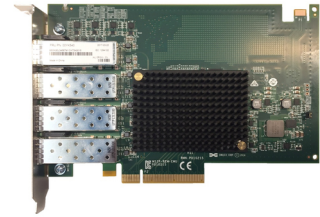

## Lenovo 7ZT7A00493 verkkokortti Sisäinen Kuitu 10000 Mbit/s

**Tuotemerkki :** Lenovo

**Tuotekoodi:** 7ZT7A00493

**Tuotteen nimi :** 7ZT7A00493

Lenovo 7ZT7A00493. Sisäinen. Yhteysteknologia: Langallinen, Isäntäkoneen käyttöliittymä: PCI Express, Käyttöliittymä: Kuitu. Tiedonsiirron enimmäisnopeus: 10000 Mbit/s. Tuotteen väri: Monivärinen

### Ports & interfaces

Connectivity technology *	Wired
Host interface *	PCI Express
Interface *	Fiber
Fiber ports quantity	2
Fiber optic connector	SFP+
PCI version	3.0
PCI Card form factor	Full-height