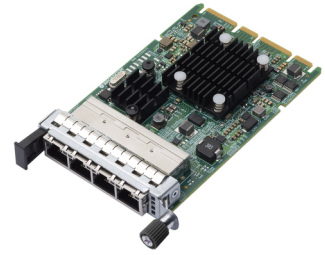

Lenovo 4XC7A08239 verkkokortti Sisäinen Ethernet

Tuotemerkki : Lenovo

Tuotekoodi: 4XC7A08239

Tuotteen nimi : 4XC7A08239

Lenovo 4XC7A08239. Sisäinen. Yhteysteknologia: Langallinen, Isäntäkoneen käyttöliittymä: PCI Express, Käyttöliittymä: Ethernet. Tuotteen väri: Vihreä, Metallinen

Ports & interfaces		Design	
Connectivity technology *	Wired	Form factor	OCP 3.0
Host interface *	PCI Express	System requirements	
Interface *	Ethernet	Windows operating systems supported	✓
Ethernet LAN (RJ-45) ports	4	Linux operating systems supported	✓
PCI version	3.0	Operational conditions	
Network		Storage temperature (T-T)	-40 - 65 °C
Networking standards *	IEEE 802.3ab, IEEE 802.3an	Storage relative humidity (H-H)	5 - 95%
Ethernet LAN	✓	Weight & dimensions	
Ethernet interface type	10 Gigabit Ethernet, Gigabit Ethernet	Width	76 mm
Ethernet LAN data rates	1000,10000 Mbit/s	Depth	115 mm
Cabling technology	10GBase-T	Logistics data	
Design		Harmonized System (HS) code	85176990
Component for *	Server		
Product colour	Green, Metallic		
Internal *	✓		