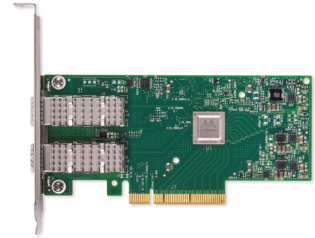

## Lenovo 4XC7A08249 verkkokortti Sisäinen Ethernet 25000 Mbit/s

**Tuotemerkki :** Lenovo

**Tuotekoodi:** 4XC7A08249

**Tuotteen nimi :** 4XC7A08249

Lenovo 4XC7A08249. Sisäinen. Yhteysteknologia: Langallinen, Isäntäkoneen käyttöliittymä: PCI Express, Käyttöliittymä: Ethernet. Tiedonsiirron enimmäisnopeus: 25000 Mbit/s

### Liitettävyys

Yhteysteknologia *	Langallinen
Isäntäkoneen käyttöliittymä *	PCI Express
Käyttöliittymä *	Ethernet
Ethernet LAN (RJ-45) -portit	2