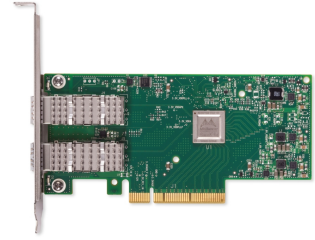

## Lenovo 4XC7A08249 verkkokortti Sisäinen Ethernet 25000 Mbit/s

**Tuotemerkki :** Lenovo

**Tuotekoodi:** 4XC7A08249

**Tuotteen nimi :** 4XC7A08249

Lenovo 4XC7A08249. Sisäinen. Yhteysteknologia: Langallinen, Isäntäkoneen käyttöliittymä: PCI Express, Käyttöliittymä: Ethernet. Tiedonsiirron enimmäisnopeus: 25000 Mbit/s

### Liitettävyys

Yhteysteknologia *	Langallinen
Isäntäkoneen käyttöliittymä *	PCI Express
Käyttöliittymä *	Ethernet
Ethernet LAN (RJ-45) -portit	2