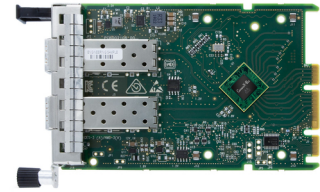

Lenovo 4XC7A62582 verkkokortti Sisäinen Ethernet 25000 Mbit/s

Tuotemerkki : Lenovo

Tuotekoodi: 4XC7A62582

Tuotteen nimi : 4XC7A62582

Lenovo 4XC7A62582. Sisäinen. Yhteysteknologia: Langallinen, Isäntäkoneen käyttöliittymä: PCI Express, Käyttöliittymä: Ethernet. Tiedonsiirron enimmäisnopeus: 25000 Mbit/s

Ports & interfaces		Design	
Connectivity technology *	Wired	Internal *	✓
Host interface *	PCI Express	Certification	CB / cTUVus / CE FCC / VCCI / ICES / RCM RoHS
Interface *	Ethernet	Operational conditions	
Fiber ports quantity	2	Operating temperature (T-T)	0 - 55 °C
Fiber optic connector	SFP28	Storage temperature (T-T)	-40 - 70 °C
PCI version	4.0	Operating relative humidity (H-H)	0 - 90%
Network		Weight & dimensions	
Maximum data transfer rate *	25000 Mbit/s	Width	76 mm
	IEEE 802.1Q, IEEE 802.1Qaz, IEEE 802.1Qbb, IEEE 802.1Qbg, IEEE 802.3ad, IEEE 802.3ae, IEEE 802.3ap, IEEE 802.3az, IEEE 802.3by	Depth	115 mm
Networking standards *			
Design			
Component for *	Server		