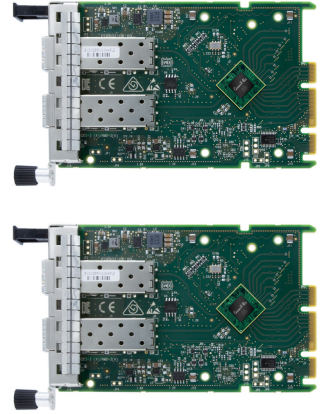

Lenovo 4XC7A62582 verkkokortti Sisäinen Ethernet 25000 Mbit/s

Tuotemerkki : Lenovo

Tuotekoodi: 4XC7A62582

Tuotteen nimi : 4XC7A62582

Lenovo 4XC7A62582. Sisäinen. Yhteysteknologia: Langallinen, Isäntäkoneen käyttöliittymä: PCI Express, Käyttöliittymä: Ethernet. Tiedonsiirron enimmäisnopeus: 25000 Mbit/s

Liitettävyys		Suunnittelu	
Yhteysteknologia *	Langallinen	Sisäinen *	✓
Isäntäkoneen käyttöliittymä *	PCI Express	Sertifointi	CB / cTUVus / CE FCC / VCCI / ICES / RCM RoHS
Käyttöliittymä *	Ethernet		
Kuituporttien määrä	2		
Valokuituliitin	SFP28		
PCI-versio	4.0		
Verkko		Ympäristöolosuhteet	
Tiedonsiirron enimmäisnopeus *	25000 Mbit/s	Käyttölämpötila (T-T)	0 - 55 °C
	IEEE 802.1Q, IEEE 802.1Qaz, IEEE 802.1Qbb, IEEE 802.1Qbg, IEEE 802.3ad, IEEE 802.3ae, IEEE 802.3ap, IEEE 802.3az, IEEE 802.3by	Varastointilämpötila	-40 - 70 °C
Verkkostandardit *		Käytön suhteellinen kosteus (H-H)	0 - 90%
Suunnittelu		Paino ja mitat	
Komponentti (tuotteelle) *	Palvelin	Tuotteen leveys	76 mm
		Tuotteen syvyys	115 mm