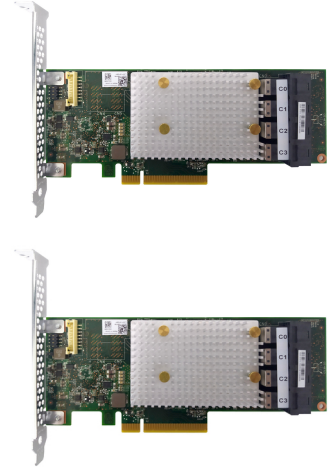

## Lenovo 4Y37A72485 RAID-ohjain PCI Express x8 3.0 12 Gbit/s

**Tuotemerkki :** Lenovo

**Tuotekoodi:** 4Y37A72485

**Tuotteen nimi :** 4Y37A72485

Lenovo 4Y37A72485. Tuetut tallennusasemaliitännät: SAS, SATA, Isäntäkoneen käyttöliittymä: PCI Express x8. RAID-tasot: 0, 1, 10, 5, 50, 6, 60, Tiedonsiirtonopeus: 12 Gbit/s, Sisäinen muisti: 4000 MB. Tuotteen leveys: 167 mm, Tuotteen korkeus: 64 mm

Liitettävyys		Suorituskyky	
Tuetut tallennusasemaliitännät *	SAS, SATA	Sertifiointi	FCC Part 15 Class A Australia/New Zealand (AS/NZS 3548) Canada (ICES-003 Class B) Europe (EN55032/EN55024) Japan VCCI Korea KCC RoHS compliant EN/IEC/UL 60950 USA (FCC 47 CFR part 15 Subpart B class B)
Isäntäkoneen käyttöliittymä *	PCI Express x8		
PCI Express korttipaikan versio	3.0		
Suorituskyky		Järjestelmävaatimukset	
RAID-tasot *	0, 1, 10, 5, 50, 6, 60	Windows-käyttöjärjestelmätuki	✓
Tiedonsiirtonopeus	12 Gbit/s	Linux-käyttöjärjestelmätuki	✓
SSD-tuki	✓	Ympäristöolosuhteet	
Sisäinen muisti	4000 MB	Käyttölämpötila (T-T)	0 - 55 °C
Piirisarja	Microchip Luxor ROC PM8236	Käytön suhteellinen kosteus (H-H)	20 - 80%
JBOD-toiminto	✓	Paino ja mitat	
Tuettujen laitteiden määrä	16	Tuotteen leveys	167 mm
Hot-swap	✓	Tuotteen korkeus	64 mm