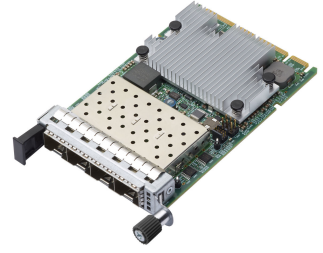

## Lenovo 4XC7A08242 verkkokortti Sisäinen Kuitu 25000 Mbit/s

Tuotemerkki : Lenovo

Tuotekoodi: 4XC7A08242

Tuotteen nimi : 4XC7A08242

Lenovo 4XC7A08242. Sisäinen. Yhteysteknologia: Langallinen, Isäntäkoneen käyttöliittymä: PCI Express, Käyttöliittymä: Kuitu. Tiedonsiirron enimmäisnopeus: 25000 Mbit/s. Tuotteen väri: Vihreä, Ruostumaton teräs

Liitettävyys		Suunnittelu	
Yhteysteknologia *	Langallinen	Komponentti (tuotteelle) *	Palvelin
Isäntäkoneen käyttöliittymä *	PCI Express	Tuotteen väri	Vihreä, Ruostumaton teräs
Käyttöliittymä *	Kuitu	Sisäinen *	✓
Kuituporttien määrä	4	Sertifiointi	CB, cTUVus, CE, FCC, VCCI, ICES, RCM
Valokuituliitin	SFP28	Yhteensopivat tuotteet	SR655/SR635
PCI-versio	3.0		
Verkko		Ympäristöolosuhteet	
Tiedonsiirron enimmäisnopeus *	25000 Mbit/s	Käyttölämpötila (T-T)	0 - 55 °C
	IEEE 802.1Q, IEEE 802.1Qau, IEEE 802.1Qaz, IEEE 802.1Qbb, IEEE 802.1Qbg, IEEE 802.3ad, IEEE 802.3az	Varastointilämpötila	-40 - 65 °C
Verkkostandardit *		Käytön suhteellinen kosteus (H-H)	5 - 95%
		Säilytysympäristön kosteus	5 - 95%
Ethernet LAN	✓	Logistiikkatiedot	
Ethernet-liitännän tyyppi	25 Gigabit Ethernet	Harmonoidun järjestelmän nimikkeistökoodi (HS)	85176990
Ethernet LAN -datanopeudet	25000 Mbit/s		