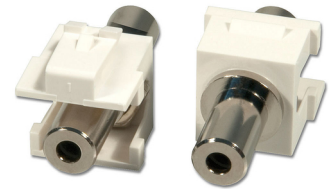

## Lindy 60528 liitinmoduuli

**Tuotemerkki :** Lindy

**Tuotekoodi:** 60528

**Tuotteen nimi :** 60528

Lindy 60528. Tuotteen väri: Hopea, Valkoinen

### Features

Product colour \* Silver, White