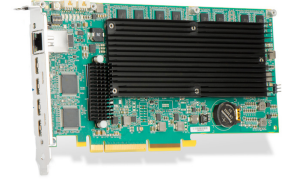

## Matrox Mura IPX videokaappauslaite Sisäinen PCIe

**Tuotemerkki :** Matrox

**Tuotekoodi:** MURAIPIXI-D4JHF

**Tuotteen nimi :** Mura IPX

Matrox Mura IPX. Tuotteen väri: musta, Vihreä, Isäntäkoneen käyttöliittymä: PCIe, Käyttöliittymä: PCIe x16 2.0. Videokoodekit: H.264/MPEG-4 (AVC). Windows-käyttöjärjestelmätuki: Windows 10, Windows 7. Tuotteen leveys: 229,1 mm, Tuotteen syvyys: 111,2 mm, Paino: 268 g

Suorituskyky		Ympäristöolosuhteet	
Tuotteen väri *	musta, Vihreä	Käyttölämpötila (T-T)	0 - 45 °C
Sisäinen *	✓	Varastointilämpötila	-40 - 65 °C
Isäntäkoneen käyttöliittymä *	PCIe	Käytön suhteellinen kosteus (H-H)	20 - 80%
Käyttöliittymä	PCIe x16 2.0	Säilytysympäristön kosteus	10 - 90%
Sertifiointi	FCC B, CE B, ACMA B, VCCI B, MSIP, ICES - 003 B, REACH	Tekniset tiedot	
<b>Video</b>		Vaatumustenmukaisuustodistukset	RoHS
Videokoodekit	H.264/MPEG-4 (AVC)	Paino ja mitat	
<b>Liitettävyys</b>		Tuotteen leveys	229,1 mm
RJ-45 porttien määrä	1	Tuotteen syvyys	111,2 mm
<b>Ohjelmisto</b>		Paino	268 g
Windows-käyttöjärjestelmätuki	Windows 10, Windows 7	Pakkauksen sisältö	
Linux-käyttöjärjestelmätuki	✓	Määrä	1