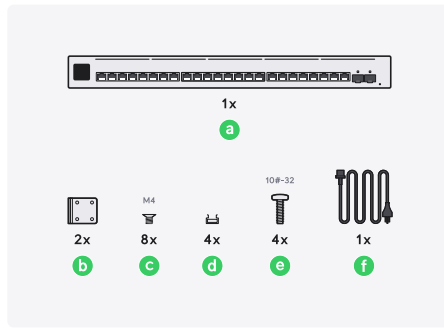

Professional Max 24 PoE

1

2

3

4

5

6