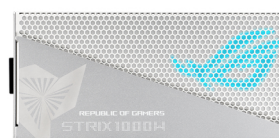

ASUS ROG -STRIX-1000G-AURA-WHITE-GAMING virtalähdeyksikkö 1000 W 24-pin ATX ATX Valkoinen

Tuotemerkki : ASUS

Tuoteperhe: ROG

Tuotekoodi: 90YE00P5-
BONA00

Tuotteen nimi : ROG-STRIX-1000G-
AURA-WHITE-GAMING

ASUS ROG -STRIX-1000G-AURA-WHITE-GAMING. Kokonaisteho: 1000 W, AC-syöttöjännite: 100 - 240 V, Yhdistetty teho (+3.3V): 120 W. Emolevyn virtaliitin: 24-pin ATX, Emolevyn virtapiuhan pituus: 60 cm, SATA-virtakaapelin pituus: 120,400 mm. Tarkoitus: PC, Virransyöttöyksikön mitat: ATX, 80 PLUS certification: 80 PLUS Gold. Tuotteen väri: Valkoinen, Jäähdytyksen tyyppi: Aktiivinen, Tuulettimen halkaisija: 13,5 cm. Sisältää johdot: Prosessori (CPU), PCIe, Peripheral (Molex), SATA