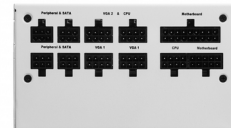

## MSI MPG A750GF WHITE virtalähdeyksikkö 750 W 24-pin ATX ATX Valkoinen

**Tuotemerkki :** MSI

**Tuotekoodi:** MPG A750GF WHITE

**Tuotteen nimi :** MPG A750GF WHITE

MSI MPG A750GF WHITE. Kokonaisteho: 750 W, AC-syöttöjännite: 100 - 240 V, AC-syöttötaajuus: 47 - 63 Hz. Emolevyn virtaliitin: 24-pin ATX, Emolevyn virtapiuhan pituus: 60 cm, SATA-virtakaapelin pituus: 950 mm. Tarkoitus: PC, Virransyöttöyksikön mitat: ATX, 80 PLUS certification: 80 PLUS Gold. Tuotteen väri: Valkoinen, Tuulettimen halkaisija: 14 cm, Tuulettimien määrä: 1 tuuletin(ta). Tuotteen leveys: 150 mm, Tuotteen syvyys: 160 mm, Tuotteen korkeus: 86 mm