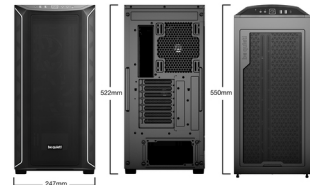

## be quiet! Shadow Base 800 DX Black Midi Tower musta

**Tuotemerkki :** be quiet!

**Tuotekoodi:** BGW61

**Tuotteen nimi :** Shadow Base 800 DX Black

be quiet! Shadow Base 800 DX Black. Kotelo: Midi Tower, Malli: PC, Tuotteen väri: musta. Tuettujen virtalähteiden malli: ATX, PS2. Asennettuja tuulettimia edessä: 1x 140 mm, Etutuuletinten tuetut koot: 120,140 mm, Asennettuja takatuulettimia: 1x 140 mm. Tuetut HDD-koot: 2.5,3.5". Tuotteen leveys: 247 mm, Tuotteen syvyys: 550 mm, Tuotteen korkeus: 522 mm