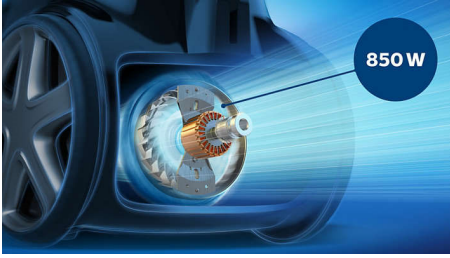

Loistava suorituskyky

- Kehitetty ja suunniteltu Alankomaissa
- PowerCyclone 4 säilyttää vahvan suorituskyvyn pidempään
- Super Clean Air -suodatinjärjestelmä kerää >99 %** hiukkasista
- 850 W:n moottori takaa suuren imutehon
- Kerää 99,9 % pölystä* ja takaa erinomaisen siivoustuloksen
- Monikäyttösuutin perusteelliseen puhdistukseen

Tehokas 850 W:n moottori takaa erinomaisen imutehon ja siivousjäljen.

Kerää 99,9 % pölystä

Monikäyttöinen suutin ja tehokas imuteho takaavat, että imuroit 99,9 % hienosta pölystä*.

PowerCyclone 4 -tekniikka