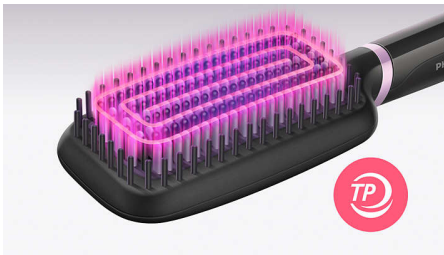

Kohokohdat

Keraaminen pinnoite tehokkaaseen ja miellyttävään muotoiluun

Keraaminen turmaliinipinnoite takaa suoristusharjan liukuvuuden jotta hiusten muotoilu olisi tehokkaampaa ja miellyttävämpää hiuksille.

Tasainen lämpötila estää hiusten vaurioitumista

Suorista hiukset käden käänteessä ilman vaurioittamatta niitä. ThermoProtect-tekniikka estää ylikuumentumisen, suojaa hiuksia ja tekee niistä terveen näköiset pitämällä harjan lämpötilan tasaisena

2 lämpötila-asetusta

Kaksi lämpötila-asetusta (170 ja 200 °C) hiustyypin mukaan.