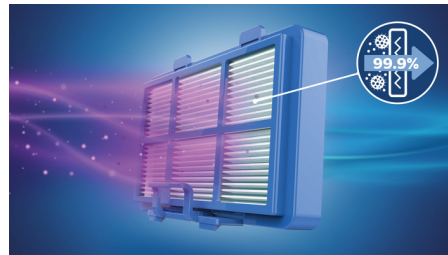

Sertifioitu allergiasuodatin

Sertifioitu allergiasuodatin sopii täydellisesti allergikoille, sillä se kerää 99,9 % pölyhiukkasista, mukaan lukien siitepölystä, eläinten karvoista ja pölypungeista.

Kätevät integroidut lisävarusteet