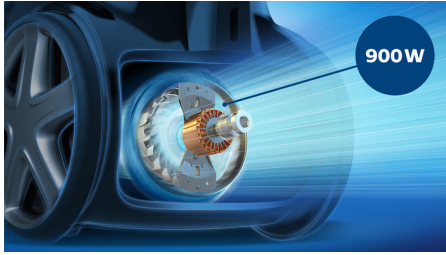

asimpleswitch.com

Kohokohdat

Tehokas 900 W:n moottori

Tehokas 900 watin moottori takaa erinomaisen imutehon ja siivousjäljen.

Kerää 99,9 % pölystä*

Suorituskykyinen suutin ja tehokas imuteho takaavat, että imuroit 99,9 % hienosta pölystä*.