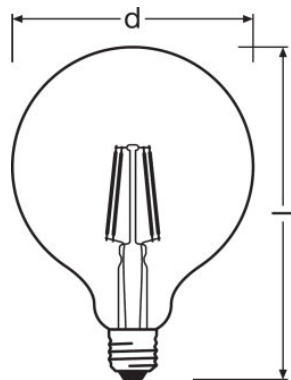

ST GLOBE 51 6.5 W/824 E27 DIM,
RF1906 GLOBE 51 7 W/824 E27