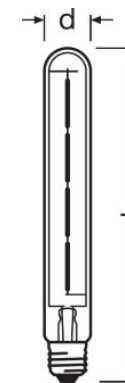

ST CLAS F 35 4 W/824 E27