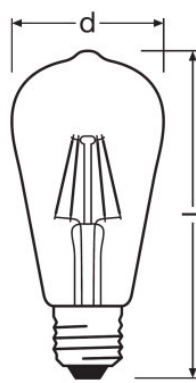

RF1906 CLAS ST 21 2.8 W/824 E27,
RF1906 CLAS ST 51 6.5 W/824 E27 FIL