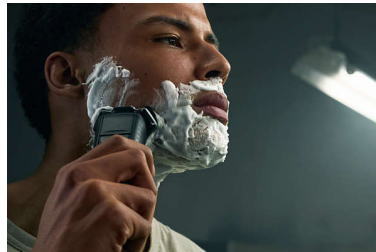

Wet & Dry

Mukautu parranajorutiini tarpeisiisi. Wet & Dry -tiivistyksen ansiosta voit valita miellyttävän kuiva-ajon tai virkistävän märkäajon. Voit ajaa parran suihkussa, kun käytät geeliä tai vaahtoa.