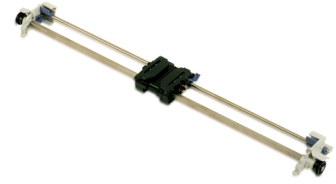

Epson Wide Pull Tractor Unit FX-2190II/LQ-2090II

Tuotemerkki : Epson

Tuotekoodi: C12C933791

Tuotteen nimi : Wide Pull Tractor Unit
FX-2190II/LQ-2090II

Wide Pull Tractor Unit FX-2190II/LQ-2090II

Epson Wide Pull Tractor Unit FX-2190II/LQ-2090II. Malli: Vetolaite, Laitteiden yhteensopivuus: Pistematriisitulostin, Tuotemerkin yhteensopivuus: Epson, Yhteensopivuus: FX-2180, LQ-2180, LQ-2080, LQ-2190, LQ-2190N. Lukumäärä per pakkaus: 1 kpl

Features		Packaging data	
Type *	Pull tractor	Quantity per pack *	1 pc(s)
Device compatibility *	Dot matrix printer	Package width	38 mm
Brand compatibility *	Epson	Package depth	515 mm
Compatibility *	FX-2180, LQ-2180, LQ-2080, LQ-2190, LQ-2190N	Package height	80 mm
Country of origin	Indonesia	Package weight	4.66 g