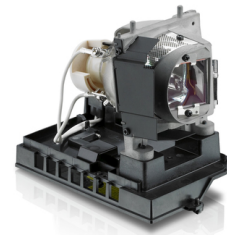

DELL KT74N projektorilamppu

Tuotemerkki : DELL

Tuotekoodi: 725-10263

Tuotteen nimi : KT74N

DELL KT74N. Tuotemerkin yhteensopivuus: DELL, Yhteensopivuus: Dell S500/S500WI

Features

Brand compatibility * DELL

Features