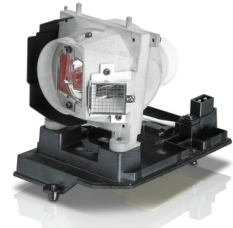

DELL KT74N projektorilamppu

Tuotemerkki : DELL

Tuotekoodi: 725-10263

Tuotteen nimi : KT74N

DELL KT74N. Tuotemerkin yhteensopivuus: DELL, Yhteensopivuus: Dell S500/S500WI

Features

Brand compatibility * DELL

Features