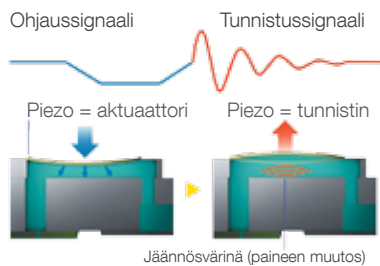

Lisää väriä muuttujatietoihin

Lisää väriä käyttämällä ZPLII-tietovirrassa yksinkertaisia ohjelmointilajennuksia.

Helpot liitännät

Päivitä ja vaihda mustavalkoiset tarratulostimet nopeasti ja helposti sisäisen ZPL II -emuloinnin ansiosta.

Tekniikka

PrecisionCore

Uusi PrecisionCore-rivipää on innovatiivinen tekniikka, joka muodostaa ColorWorks C7500 -sarjan perustan.

Toisin kuin lämpöpohjaiset mustesuihkujärjestelmät, PrecisionCore käyttää mustepisaroiden lähettämiseen mikromekaanisia piezoelementtejä. Koska lämpöä ei käytetä, tulostuspää on pysyvä eikä sitä tarvitse vaihtaa².

Suuttimentarkistustekniikka (NVT)

Varmista yhdenmukainen, keskeytyksetön laatu suuttimentarkistustekniikalla, joka havaitsee tukkeutuneet suuttimet, sekä pisteenkorvauksella, joka kompensoi niitä. NVT työskentelee jatkuvasti kullissien takana parantaakseen luotettavuutta ja vähentääkseen käyttökatoja.

Muuttuvan pisarakoon tekniikka (VSDT)

Epson VSDT -tekniikka tuo käyttöön täydellisen yhdistelmän nopeutta, laatua ja tehokasta musteen käyttöä. Laite valitsee aina parhaan mustepisaran koon ja tuottaa täydellisen kuvan optimaalisella tehokkuudella, olipa kyse hienoista yksityiskohdista tai suurista värialueista.