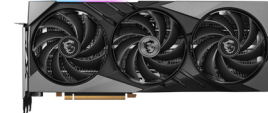

## MSI GAMING GEFORCE RTX 4090 X SLIM 24G näyttöohjain NVIDIA 24 GB GDDR6X

**Tuotemerkki :** MSI

**Tuoteperhe:** GAMING

**Tuotekoodi:** GEFORCE RTX 4090 GAMING X SLIM 24G

**Tuotteen nimi :** GEFORCE RTX 4090 GAMING X SLIM 24G

MSI GAMING GEFORCE RTX 4090 X SLIM 24G. Grafiikkaprosessorin perhe: NVIDIA, Grafiikkaprosessori: GeForce RTX 4090. Diskreetti näyttöohjainmuisti: 24 GB, Näyttöohjaimen muistityyppi: GDDR6X, Muistiväylä: 384 bittiä. Enimmäiserottelutarkkuus: 7680 x 4320 pikseliä. DirectX-versio: 12 Ultimate, OpenGL-versio: 4.6. PCI-väylä: PCI Express 4.0. Jäähdytyksen tyyppi: Aktiivinen, Tuulettimien määrä: 3 tuuletin(ta)