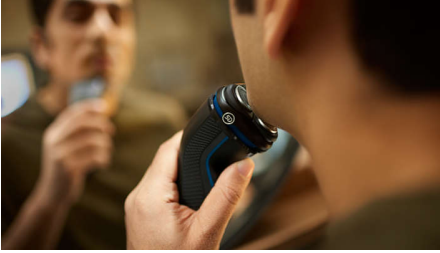

Tarkka ja miellyttävä ajotulos, herkällekin iholle SkinProtect-tekniikka

Philips Shaver 3000 Series -sarjan sähköparranajokone soveltuu märkä- ja kuiva-ajoon ja tarjoaa tarkan ja miellyttävän ajotuloksen herkällekin iholle. 5D Pivot & Flex -ajopäät, 27 itseteroittuvaa PowerCut-terää sekä kuiva- ja märkäajoon soveltuvat ominaisuudet takaavat, että lopputulos on aina erinomainen ja luotettava.

Helppokäyttöinen

- 60 minuuttia johdotonta käyttöä 1 tunnin latauksella
- Ylösnouseva rajain viiksille ja pulisongeille
- Avaus yhdellä painikkeella helpottaa puhdistamista
- Ote ei lipsu, pysyy varmasti kädessä
- 3-tasoinen akun merkkivalo kertoo, milloin on aika ladata
- Lataustelineessä parranajokone pysyy ladattuna ja käyttövalmiina
- Kätevä lataus

Siisti ajotulos

- PowerCut-terät tasaiseen ja tarkkaan parranajoon

SkinProtect-tekniikka

- 5D Pivot & Flex -ajopäät myötäilevät jokaista muotoa
- Märkä- ja kuiva-ajoon pesualtaan äärellä tai suihkussa
- Ruostumaton parranajojärjestelmä huomioi ihon

Kestävä

Kohokohdat

5D Pivot & Flex -ajopää

Ajopää joustaa ja kääntyy viiteen suuntaan, myötäilee kasvojesi muotoja ja leikkaa karvat aivan ihon pinnalta. Näin saat tarkan ja miellyttävän ajotuloksen, herkällekin iholle.