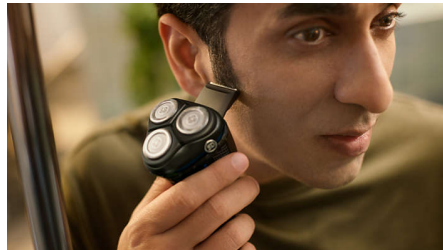

Tarkka ja miellyttävä ajotulos, herkällekin iholle SkinProtect-tekniikka

Philips Shaver 3000 Series -sarjan sähköparranajokone soveltuu märkä- ja kuiva-ajoon ja tarjoaa tarkan ja miellyttävän ajotuloksen herkällekin iholle. 5D Pivot & Flex -ajopäät, 27 itseteroittuvaa PowerCut-terää sekä kuiva- ja märkäajoon soveltuvat ominaisuudet takaavat, että lopputulos on aina erinomainen ja luotettava.

Helppokäyttöinen

- 60 minuuttia johdotonta käyttöä 1 tunnin latauksella
- Ylösnouseva rajain viiksille ja pulisongeille
- Avaus yhdellä painikkeella helpottaa puhdistamista
- Ote ei lipsu, pysyy varmasti kädessä
- 3-tasoinen akun merkkivalo kertoo, milloin on aika ladata
- Lataustelineessä parranajokone pysyy ladattuna ja käyttövalmiina
- Kätevä lataus

Kestävä

Kohokohdat

5D Pivot & Flex -ajopää

Ajopää joustaa ja kääntyy viiteen suuntaan, myötäilee kasvojesi muotoja ja leikkaa karvat aivan ihon pinnalta. Näin saat tarkan ja miellyttävän ajotuloksen, herkällekin iholle.

Ruostumaton parranajojärjestelmä

Terämme on valmistettu kirurgisen tason hypoallergeenisesta teräksestä, joka estää ruostumista, ehkäisee epäpuhtauksia ja suojelee ihoasi.

Ylösnoiseva rajain

Viimeistele lopputulos siistimällä viikset ja pulisongit ylösnoisevalla rajaimella.