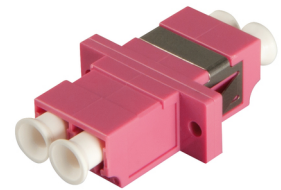

## Lindy 70459 liitinjohto LC Vaaleanpunainen

**Tuotemerkki :** Lindy

**Tuotekoodi:** 70459

**Tuotteen nimi :** 70459

Lindy 70459. Liitântä: LC, Tuotteen väri: Vaaleanpunainen

### Ominaisuudet

Liitântä \* LC