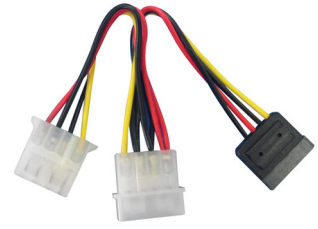

## Lindy SATA/5.25" Power Adapter Splitter Cable, 0.15m Monivärinen 0,15 m

**Tuotemerkki** : Lindy

**Tuotekoodi**: 33289

**Tuotteen nimi** : SATA/5.25" Power Adapter Splitter Cable,  
0.15m

Lindy SATA/5.25" Power Adapter Splitter Cable, 0.15m. Johdon pituus: 0,15 m

### Ominaisuudet

Tuotteen väri \*

Monivärinen