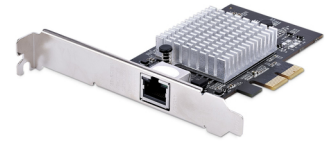

StarTech.com ST10GSPEXNB2 verkkokortti Sisäinen Ethernet 10000 Mbit/s

Tuotemerkki : StarTech.com

Tuotekoodi: ST10GSPEXNB2

Tuotteen nimi : ST10GSPEXNB2

StarTech.com ST10GSPEXNB2. Sisäinen. Yhteysteknologia: Langallinen, Isäntäkoneen käyttöliittymä: PCIe, Käyttöliittymä: Ethernet. Tiedonsiirron enimmäisnopeus: 10000 Mbit/s. Tuotteen väri: musta

Ports & interfaces		System requirements	
Connectivity technology *	Wired	Windows operating systems supported	Windows 10, Windows 10 Education, Windows 10 Education x64, Windows 10 Enterprise, Windows 10 Enterprise x64, Windows 10 Home, Windows 10 Home x64, Windows 10 IOT Core, Windows 10 IoT Enterprise, Windows 10 Pro, Windows 10 Pro x64, Windows 10 x64, Windows 11, Windows 11 x64, Windows 8, Windows 8 Enterprise, Windows 8 Enterprise x64, Windows 8 Pro, Windows 8 Pro x64, Windows 8 x64
Host interface *	PCIe	Linux operating systems supported	✓
Interface *	Ethernet		
Ethernet LAN (RJ-45) ports	1		
PCI version	3.0		
PCI Card form factor	Full-height (low-profile)		
Network		Operational conditions	
Maximum data transfer rate *	10000 Mbit/s	Operating temperature (T-T)	0 - 60 °C
Networking standards *	IEEE 1588, IEEE 802.1Q, IEEE 802.3ab, IEEE 802.3an, IEEE 802.3az, IEEE 802.3bz, IEEE 802.3i, IEEE 802.3u	Storage temperature (T-T)	-10 - 70 °C
Ethernet LAN	✓	Weight & dimensions	
Ethernet interface type	2.5 Gigabit Ethernet, 5 Gigabit Ethernet, 10 Gigabit Ethernet, Fast Ethernet, Gigabit Ethernet	Width	107 mm
Ethernet LAN data rates	10,100,1000,2500,5000,10000 Mbit/s	Depth	121 mm
Cabling technology	10GBase-T	Height	22 mm
Auto MDIX IEEE	✓	Weight	70 g
Full duplex	✓	Packaging data	
Jumbo frames support	✓	Package width	210 mm
Jumbo frames	16000	Package depth	145 mm
		Package height	35 mm
		Package weight	120 g
Design		Packaging content	
Component for *	PC	Mounting brackets included	✓
Product colour	Black	Quick installation guide	✓
Internal *	✓		
LED indicators	✓		