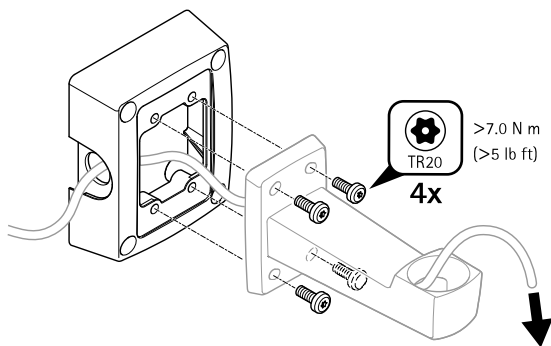

AXIS TQ1601-E Conduit Back Box

Installation Guide

AXIS TQ1601-E Conduit Back Box

1x

4x

1.1

1.2

1.3