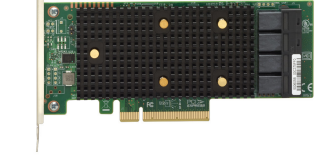

Lenovo 7Y37A01089 liitäntäkortti/-sovitin Sisäinen SAS, SATA

Tuotemerkki : Lenovo

Tuotekoodi: 7Y37A01089

Tuotteen nimi : 7Y37A01089

Lenovo 7Y37A01089. Isäntäkoneen käyttöliittymä: PCIe, Lähtöliitäntä: SAS, SATA, Laajennuskortin muotokerroin: Full-height / Low-profile. Tuotteen väri: musta, Vihreä, Sertifiointi: FCC Part 15 Class A Australia/New Zealand (AS/NZS CISPR 22) Canada (ICES-003 Class B) Europe.... Tiedonsiirtonopeus (maks.): 12000 Gbit/s. Yhteensopivat käyttöjärjestelmät: Microsoft Windows Server 2012 R2 Microsoft Windows Server 2016 Red Hat Enterprise Linux 6 Server..., Yhteensopivuus: ST550, SR550, SR570, SR590, SR630, SR650, SR850, SR860, SR950,