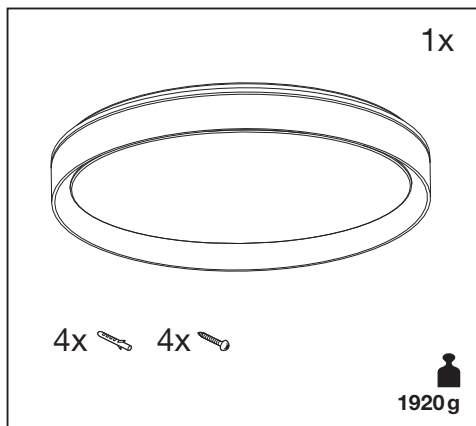

SMART ORBIS EYE

	EAN	W	Module lm	Fixture lm	K	IP	θ_{beam} (°C)	V~	mA	Hz	DF
SMART WIFI ORBIS EYE RD 490 TW WT	4058075486522	34	3200	1400	3000- 6500	20	-20...+40	220-240	150	50/60	>0.9
SMART WIFI ORBIS EYE RD 490 TW GR	4058075486546	34	3200	1300	3000- 6500	20	-20...+40	220-240	150	50/60	>0.9