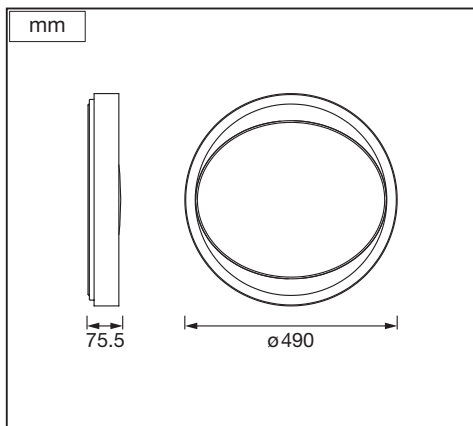

SMART ORBIS EYE

	EAN	W	Module lm	Fixture lm	K	IP	θ_{beam} (°C)	V~	mA	Hz	DF
SMART WIFI ORBIS EYE RD 490 TW WT	4058075486522	34	3200	1400	3000- 6500	20	-20...+40	220-240	150	50/60	>0.9
SMART WIFI ORBIS EYE RD 490 TW GR	4058075486546	34	3200	1300	3000- 6500	20	-20...+40	220-240	150	50/60	>0.9