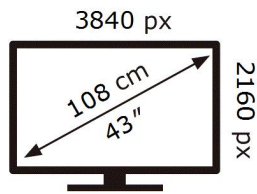

ENERG 

SAMSUNG

QM43C

74 kWh/1000h

2019/2013