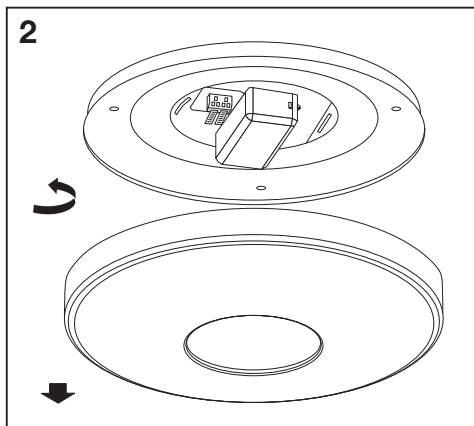

## SMART<sup>+</sup> ORBIS KITE

---

|  | EAN           | W  | lm   | K         | $\theta_{1/2}$ (°C) | V~      | mA  | Hz    | PF   |
|--|---------------|----|------|-----------|---------------------|---------|-----|-------|------|
| SMART WIFI ORBISKITE RD340<br>RGBTW WT | 4058075495685 | 18 | 1400 | 2700-6500 | -20...+40           | 220-240 | 120 | 50/60 | >0.9 |