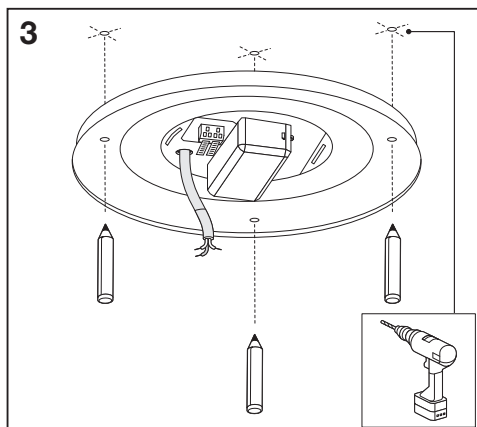

## SMART<sup>+</sup> ORBIS KITE

---

|  | EAN           | W  | lm   | K         | $\theta_{1/2}$ (°C) | V~      | mA  | Hz    | PF   |
|--|---------------|----|------|-----------|---------------------|---------|-----|-------|------|
| SMART WIFI ORBISKITE RD340<br>RGBTW WT | 4058075495685 | 18 | 1400 | 2700-6500 | -20...+40           | 220-240 | 120 | 50/60 | >0.9 |