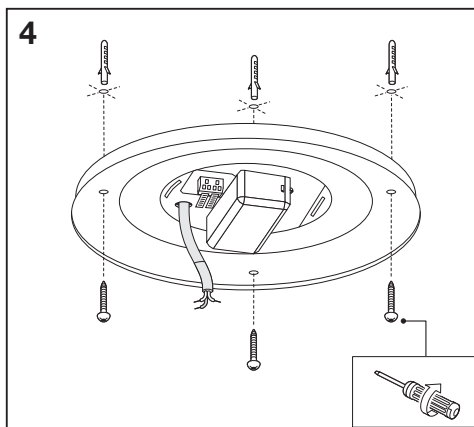

## SMART<sup>+</sup> ORBIS KITE

---

|  | EAN           | W  | lm   | K         | $\theta_{1/2}$ (°C) | V~      | mA  | Hz    | PF   |
|--|---------------|----|------|-----------|---------------------|---------|-----|-------|------|
| SMART WIFI ORBISKITE RD340<br>RGBTW WT | 4058075495685 | 18 | 1400 | 2700-6500 | -20...+40           | 220-240 | 120 | 50/60 | >0.9 |