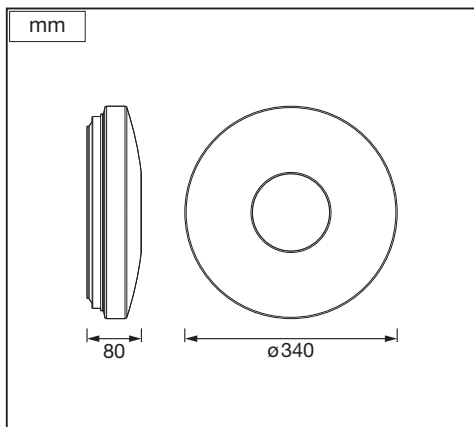

## SMART<sup>+</sup> ORBIS KITE

---

|  | EAN           | W  | lm   | K         | $\theta_{1/2}$ (°C) | V~      | mA  | Hz    | PF   |
|--|---------------|----|------|-----------|---------------------|---------|-----|-------|------|
| SMART WIFI ORBISKITE RD340<br>RGBTW WT | 4058075495685 | 18 | 1400 | 2700-6500 | -20...+40           | 220-240 | 120 | 50/60 | >0.9 |