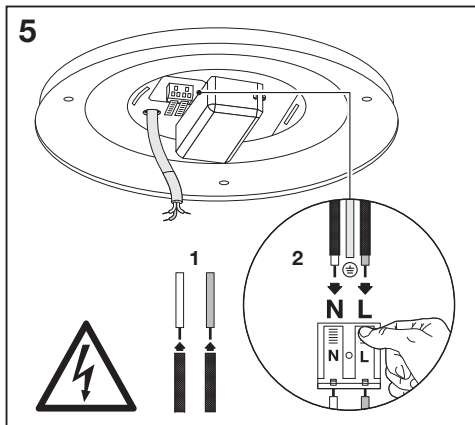

## SMART<sup>+</sup> ORBIS KITE

---

|  | EAN           | W  | lm   | K         | $\theta_{1/2}$ (°C) | V~      | mA  | Hz    | PF   |
|--|---------------|----|------|-----------|---------------------|---------|-----|-------|------|
| SMART WIFI ORBISKITE RD340<br>RGBTW WT | 4058075495685 | 18 | 1400 | 2700-6500 | -20...+40           | 220-240 | 120 | 50/60 | >0.9 |