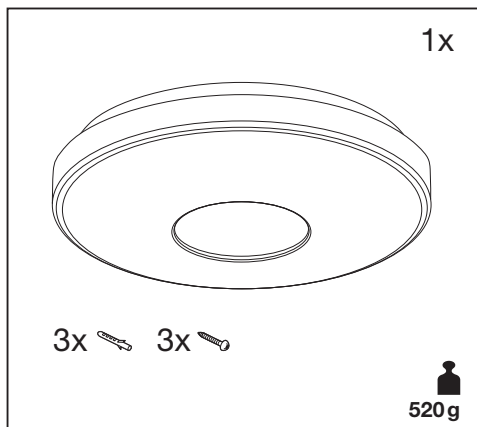

## SMART<sup>+</sup> ORBIS KITE

---

|  | EAN           | W  | lm   | K         | $\theta_{1/2}$ (°C) | V~      | mA  | Hz    | PF   |
|--|---------------|----|------|-----------|---------------------|---------|-----|-------|------|
| SMART WIFI ORBISKITE RD340<br>RGBTW WT | 4058075495685 | 18 | 1400 | 2700-6500 | -20...+40           | 220-240 | 120 | 50/60 | >0.9 |