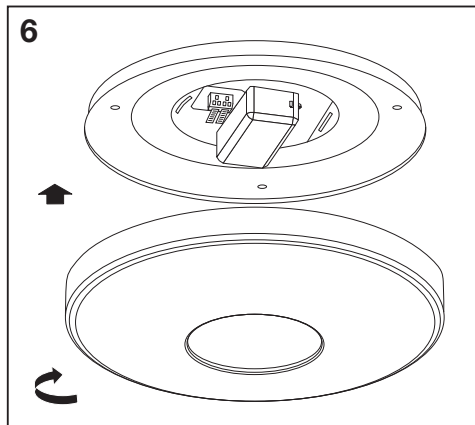

## SMART<sup>+</sup> ORBIS KITE

---

|  | EAN           | W  | lm   | K         | $\theta_{1/2}$ (°C) | V~      | mA  | Hz    | PF   |
|--|---------------|----|------|-----------|---------------------|---------|-----|-------|------|
| SMART WIFI ORBISKITE RD340<br>RGBTW WT | 4058075495685 | 18 | 1400 | 2700-6500 | -20...+40           | 220-240 | 120 | 50/60 | >0.9 |