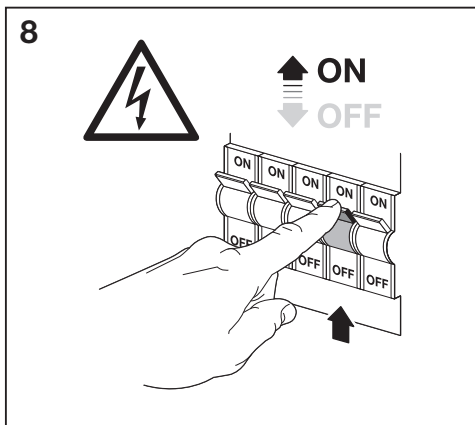

## SMART<sup>+</sup> ORBIS KITE

---

|  | EAN           | W  | lm   | K         | $\theta_{1/2}$ (°C) | V~      | mA  | Hz    | PF   |
|--|---------------|----|------|-----------|---------------------|---------|-----|-------|------|
| SMART WIFI ORBISKITE RD340<br>RGBTW WT | 4058075495685 | 18 | 1400 | 2700-6500 | -20...+40           | 220-240 | 120 | 50/60 | >0.9 |