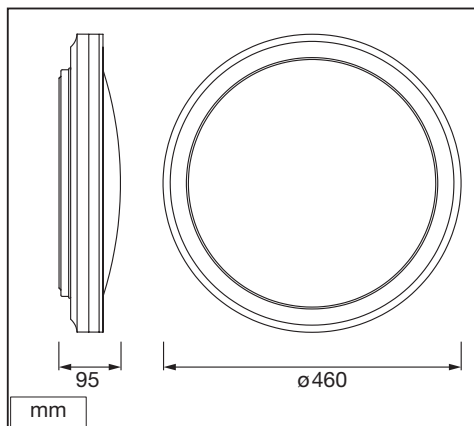

ORBIS CIRCLE

	EAN	W	Lumen module lm	Lumen output lm	K	⊖ (°C)	Ra	IP	V~	mA	Hz	DF
SMART WIFI ORBIS CIRCLE 460 RGBTW BK	4058075573833	28	2400	750	3000- 6500	-20...+40	>80	20	220- 240	127	50/60	>0.9
SMART WIFI ORBIS CIRCLE 460 RGBTW WT	4058075573871	28	2400	900	3000- 6500	-20...+40	>80	20	220- 240	127	50/60	>0.9

4058075573833
4058075573871

1460g

1x

3x

3x

1

↑ ON
↓ OFF

2