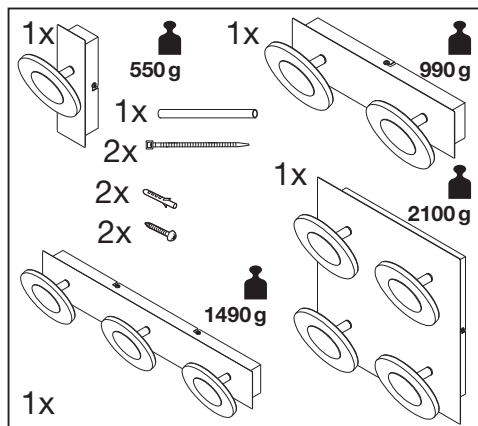

ORBIS WAVE

	EAN	W	Lumen module lm	Lumen output lm	K	θ_{beam} (°C)	V~	mA	Hz	DF
SMART WIFI ORBIS WAVE 200 IP44 TWCR	4058075573772	8	700	400	3000- 6500	-20...+40	220-240	38	50/60	>0.5
SMART WIFI ORBIS WAVE 320 IP44 TWCR	4058075573802	15	1400	800	3000- 6500	-20...+40	220-240	64	50/60	>0.7
SMART WIFI ORBIS WAVE 520 IP44 TWCR	4058075573857	21	2100	1100	3000- 6500	-20...+40	220-240	92	50/60	>0.7
SMART WIFI ORBIS WAVE 300SQ IP44 TWCR	4058075573901	26	2800	1500	3000- 6500	-20...+40	220-240	114	50/60	>0.9