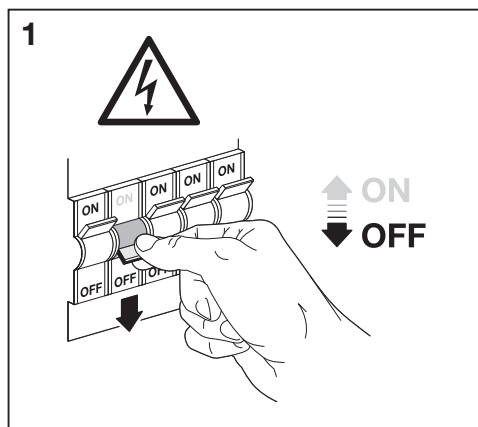

ORBIS WAVE

	EAN	W	Lumen module lm	Lumen output lm	K	θ_{beam} (°C)	V~	mA	Hz	DF
SMART WIFI ORBIS WAVE 200 IP44 TWCR	4058075573772	8	700	400	3000- 6500	-20...+40	220-240	38	50/60	>0.5
SMART WIFI ORBIS WAVE 320 IP44 TWCR	4058075573802	15	1400	800	3000- 6500	-20...+40	220-240	64	50/60	>0.7
SMART WIFI ORBIS WAVE 520 IP44 TWCR	4058075573857	21	2100	1100	3000- 6500	-20...+40	220-240	92	50/60	>0.7
SMART WIFI ORBIS WAVE 300SQ IP44 TWCR	4058075573901	26	2800	1500	3000- 6500	-20...+40	220-240	114	50/60	>0.9