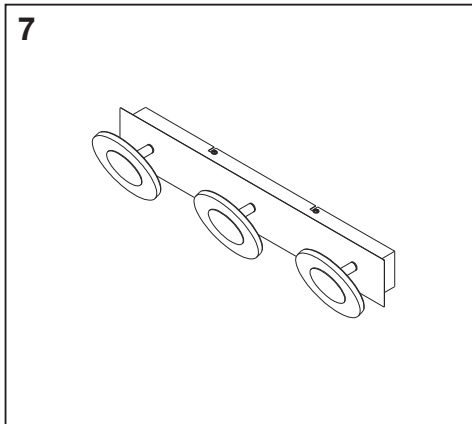

ORBIS WAVE

	EAN	W	Lumen module lm	Lumen output lm	K	θ_{beam} (°C)	V~	mA	Hz	DF
SMART WIFI ORBIS WAVE 200 IP44 TWCR	4058075573772	8	700	400	3000- 6500	-20...+40	220-240	38	50/60	>0.5
SMART WIFI ORBIS WAVE 320 IP44 TWCR	4058075573802	15	1400	800	3000- 6500	-20...+40	220-240	64	50/60	>0.7
SMART WIFI ORBIS WAVE 520 IP44 TWCR	4058075573857	21	2100	1100	3000- 6500	-20...+40	220-240	92	50/60	>0.7
SMART WIFI ORBIS WAVE 300SQ IP44 TWCR	4058075573901	26	2800	1500	3000- 6500	-20...+40	220-240	114	50/60	>0.9