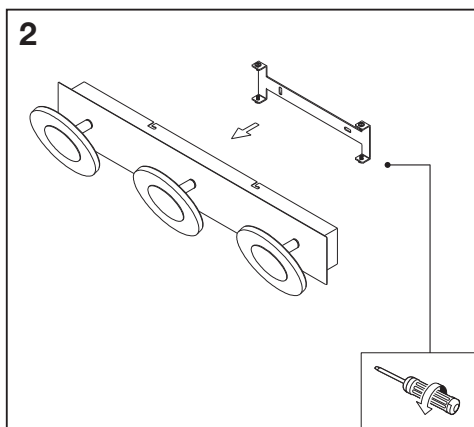

ORBIS WAVE

	EAN	W	Lumen module lm	Lumen output lm	K	θ_{beam} (°C)	V~	mA	Hz	DF
SMART WIFI ORBIS WAVE 200 IP44 TWCR	4058075573772	8	700	400	3000- 6500	-20...+40	220-240	38	50/60	>0.5
SMART WIFI ORBIS WAVE 320 IP44 TWCR	4058075573802	15	1400	800	3000- 6500	-20...+40	220-240	64	50/60	>0.7
SMART WIFI ORBIS WAVE 520 IP44 TWCR	4058075573857	21	2100	1100	3000- 6500	-20...+40	220-240	92	50/60	>0.7
SMART WIFI ORBIS WAVE 300SQ IP44 TWCR	4058075573901	26	2800	1500	3000- 6500	-20...+40	220-240	114	50/60	>0.9