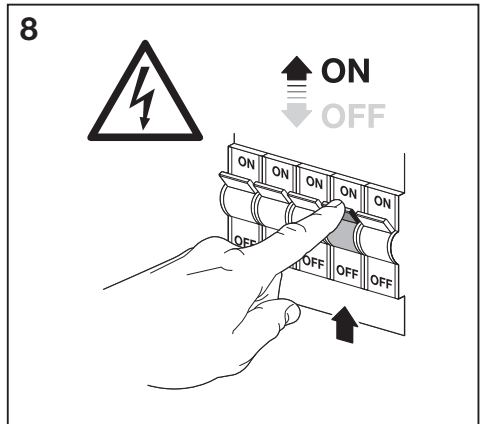

ORBIS WAVE

	EAN	W	Lumen module lm	Lumen output lm	K	θ_{beam} (°C)	V~	mA	Hz	DF
SMART WIFI ORBIS WAVE 200 IP44 TWCR	4058075573772	8	700	400	3000- 6500	-20...+40	220-240	38	50/60	>0.5
SMART WIFI ORBIS WAVE 320 IP44 TWCR	4058075573802	15	1400	800	3000- 6500	-20...+40	220-240	64	50/60	>0.7
SMART WIFI ORBIS WAVE 520 IP44 TWCR	4058075573857	21	2100	1100	3000- 6500	-20...+40	220-240	92	50/60	>0.7
SMART WIFI ORBIS WAVE 300SQ IP44 TWCR	4058075573901	26	2800	1500	3000- 6500	-20...+40	220-240	114	50/60	>0.9