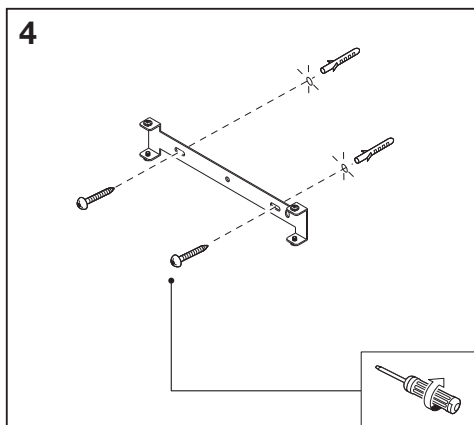

ORBIS WAVE

	EAN	W	Lumen module lm	Lumen output lm	K	θ_{beam} (°C)	V~	mA	Hz	DF
SMART WIFI ORBIS WAVE 200 IP44 TWCR	4058075573772	8	700	400	3000- 6500	-20...+40	220-240	38	50/60	>0.5
SMART WIFI ORBIS WAVE 320 IP44 TWCR	4058075573802	15	1400	800	3000- 6500	-20...+40	220-240	64	50/60	>0.7
SMART WIFI ORBIS WAVE 520 IP44 TWCR	4058075573857	21	2100	1100	3000- 6500	-20...+40	220-240	92	50/60	>0.7
SMART WIFI ORBIS WAVE 300SQ IP44 TWCR	4058075573901	26	2800	1500	3000- 6500	-20...+40	220-240	114	50/60	>0.9