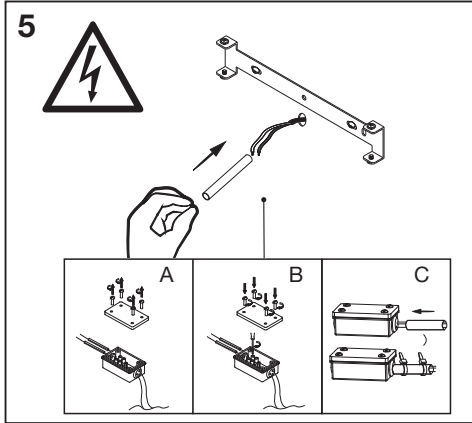

ORBIS WAVE

	EAN	W	Lumen module lm	Lumen output lm	K	θ_{beam} (°C)	V~	mA	Hz	DF
SMART WIFI ORBIS WAVE 200 IP44 TWCR	4058075573772	8	700	400	3000- 6500	-20...+40	220-240	38	50/60	>0.5
SMART WIFI ORBIS WAVE 320 IP44 TWCR	4058075573802	15	1400	800	3000- 6500	-20...+40	220-240	64	50/60	>0.7
SMART WIFI ORBIS WAVE 520 IP44 TWCR	4058075573857	21	2100	1100	3000- 6500	-20...+40	220-240	92	50/60	>0.7
SMART WIFI ORBIS WAVE 300SQ IP44 TWCR	4058075573901	26	2800	1500	3000- 6500	-20...+40	220-240	114	50/60	>0.9