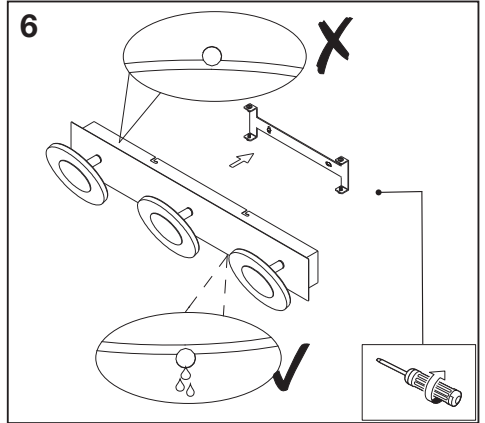

ORBIS WAVE

	EAN	W	Lumen module lm	Lumen output lm	K	θ_{beam} (°C)	V~	mA	Hz	DF
SMART WIFI ORBIS WAVE 200 IP44 TWCR	4058075573772	8	700	400	3000- 6500	-20...+40	220-240	38	50/60	>0.5
SMART WIFI ORBIS WAVE 320 IP44 TWCR	4058075573802	15	1400	800	3000- 6500	-20...+40	220-240	64	50/60	>0.7
SMART WIFI ORBIS WAVE 520 IP44 TWCR	4058075573857	21	2100	1100	3000- 6500	-20...+40	220-240	92	50/60	>0.7
SMART WIFI ORBIS WAVE 300SQ IP44 TWCR	4058075573901	26	2800	1500	3000- 6500	-20...+40	220-240	114	50/60	>0.9