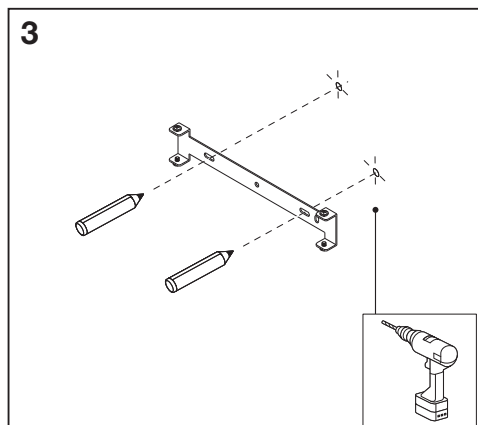

ORBIS WAVE

	EAN	W	Lumen module lm	Lumen output lm	K	θ_{beam} (°C)	V~	mA	Hz	DF
SMART WIFI ORBIS WAVE 200 IP44 TWCR	4058075573772	8	700	400	3000- 6500	-20...+40	220-240	38	50/60	>0.5
SMART WIFI ORBIS WAVE 320 IP44 TWCR	4058075573802	15	1400	800	3000- 6500	-20...+40	220-240	64	50/60	>0.7
SMART WIFI ORBIS WAVE 520 IP44 TWCR	4058075573857	21	2100	1100	3000- 6500	-20...+40	220-240	92	50/60	>0.7
SMART WIFI ORBIS WAVE 300SQ IP44 TWCR	4058075573901	26	2800	1500	3000- 6500	-20...+40	220-240	114	50/60	>0.9