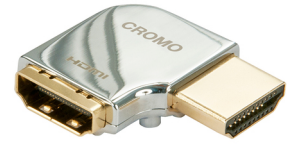

## Lindy 41507 kaapelin sukupuolenvaihtaja HDMI Kromi

**Tuotemerkki :** Lindy

**Tuotekoodi:** 41507

**Tuotteen nimi :** 41507

Lindy 41507. Liitin 1: HDMI, Liitin 2: HDMI, Liittimien kontaktipinnoite: Kulta. Tuotteen väri: Kromi

### Ports & interfaces

Connector 1 *	HDMI
Connector 2 *	HDMI
Connector 1 gender	Male
Connector 2 gender	Female

### Ports & interfaces

Connector contacts plating	Gold
----------------------------	------