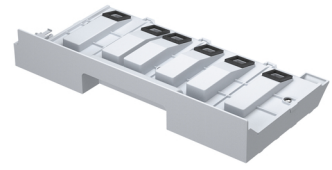

## Epson Reunukseton huoltosäiliö Stylus Pro 4900

**Tuotemerkki :** Epson

**Tuotekoodi:** C13T619100

**Tuotteen nimi :** Reunukseton huoltosäiliö Stylus Pro 4900

Reunukseton huoltosäiliö Stylus Pro 4900

Epson Reunukseton huoltosäiliö Stylus Pro 4900. Laitteiden yhteensopivuus: Mustesuihkutulostin, Tuotemerkin yhteensopivuus: Epson, Yhteensopivuus: - SureColor SC-P5000 Violet Spectro 240v - SureColor SC-P5000 Violet Spectro - SureColor SC-P5000 Violet - SureColor SC-P5000 STD Spectro 240v - SureColor SC-P5000 STD Spectro - SureColor SC-P5000 STD Spectro 240V - SureColor SC-P5000 STD - Epson Stylus Pro 4900 SpectroProofer - Epson Stylus Pro 4900 Spectro Proofer Designer Edition - Epson Stylus Pro 4900 Spectro M1 - Epson Stylus Pro 4900 Designer Edition - Epson Stylus Pro 4900

### Packaging data

Quantity per pack *	1 pc(s)
Package width	55 mm
Package depth	324 mm
Package height	152 mm
Package weight	0.375 g