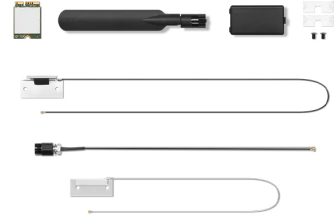

## Lenovo 4XC1L37930 verkkokortti Sisäinen WLAN

Tuotemerkki : Lenovo

Tuotekoodi: 4XC1L37930

Tuotteen nimi : 4XC1L37930

Lenovo 4XC1L37930. Sisäinen. Yhteysteknologia: Langaton, Käyttöliittymä: WLAN. Wi-Fi-standardi: Wi-Fi 6E (802.11ax). Antennityyppi: 2x2

## Paino ja mitat

Tuotteen leveys 30 mm  
Tuotteen syvyys 22 mm  
Tuotteen korkeus 2,21 mm  
Paino 2,5 g