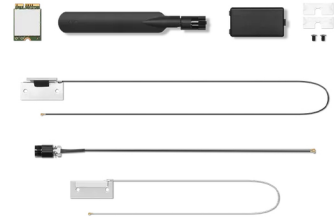

Lenovo 4XC1L37930 verkkokortti Sisäinen WLAN

Tuotemerkki : Lenovo

Tuotekoodi: 4XC1L37930

Tuotteen nimi : 4XC1L37930

Lenovo 4XC1L37930. Sisäinen. Yhteysteknologia: Langaton, Käyttöliittymä: WLAN. Wi-Fi-standardi: Wi-Fi 6E (802.11ax). Antennityyppi: 2x2

Ports & interfaces		System requirements	
Connectivity technology *	Wireless	Windows operating systems supported	Windows 10, Windows 11
Interface *	WLAN	Linux operating systems supported	✓
Network		Other operating systems supported	ChromeOS
Wi-Fi	✓	Operational conditions	
Top Wi-Fi standard	Wi-Fi 6E (802.11ax)	Operating temperature (T-T)	0 - 80 °C
Wi-Fi standards	Wi-Fi 6E (802.11ax)	Operating relative humidity (H-H)	50 - 90%
Bluetooth	✓	Weight & dimensions	
Bluetooth version	5.2	Width	30 mm
Design		Depth	22 mm
Component for *	PC	Height	2.21 mm
Internal *	✓	Weight	2.5 g
Antenna	✓	Packaging data	
Antenna type	2x2	Package width	132 mm
Certification	USA: FCC Canada: IC European Union: CE Australia/New Zealand:ACMA Japan:MIC Taiwan:NCC India: ETA Thailand: NTC Singapore: IDA Brazil: ANATEL China: CMIIT Korea:KCC	Package depth	136 mm
		Package height	36 mm
		Package weight	80 g
		Compatible products	ThinkStation PCs