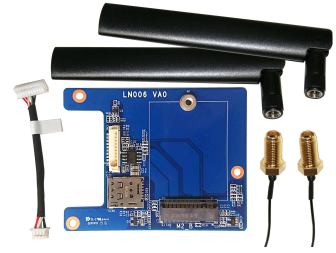

Shuttle WWN03 LTE/4G expansion kit

Tuotemerkki : Shuttle

Tuotekoodi: WWN03

Tuotteen nimi : WWN03 LTE/4G expansion kit

Shuttle WWN03 LTE/4G expansion kit. Yhteensopivuus: DS20U(V2), DS20U3(V2), DS20U5(V2), DS20U7(V2), DH32U, DH32U5, DH410, DH410S, DH470, DH610, DH610S,..., Tuotteen väri: musta, Sininen, Tuotemerkin yhteensopivuus: Sukkula. Lukumäärä per pakkaus: 1 kpl. Alkuperämaa: Kiina

Ominaisuudet

Tuotteen väri	musta, Sininen
Tuotemerkin yhteensopivuus	Sukkula
Yhteensopivuus *	DS20U(V2), DS20U3(V2), DS20U5(V2), DS20U7(V2), DH32U, DH32U5, DH410, DH410S, DH470, DH610, DH610S, DH670, XH510G2, XH610, XH610V, DL20N, DL20N6, DL20N6V2, DL20NV2, DS10U, DS10U3, DS10U5, DS10U7