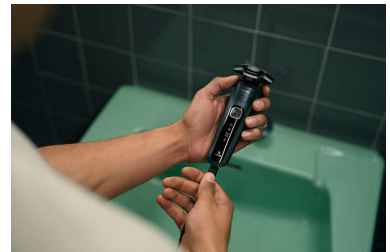

1 tunnin latausaika

Parranajokoneen tehokkaan ja energiaa säästävän litiumioniakun voi ladata täyteen vain tunnissa. Onko kiire? Lataa parranajokonetta viisi minuuttia, niin virta riittää yhteen parranajoon.