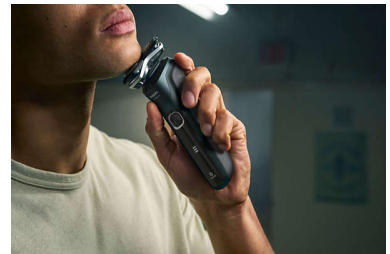

60 minuuttia johdotonta ajoa

Ajele johdottomasti 60 minuuttia, kun akku on ladattu täyteen.