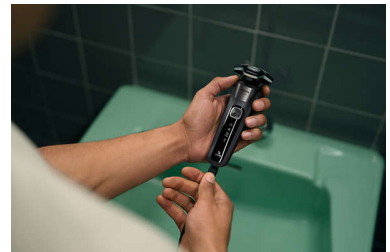

1 tunnin latausaika

Parranajokoneen tehokkaan ja energiaa säästävän litiumioniakun voi ladata täyteen vain tunnissa. Onko kiire? Lataa parranajokonetta viisi minuuttia, niin virta riittää yhteen parranajoon.