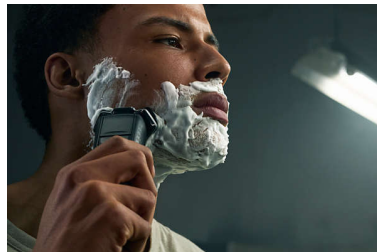

Joustavat terät kääntyvät täydet 360 astetta ja myötäilevät kasvojen muotoja. Optimaalinen ihokosketus tekee parranajosta tarkkaa ja miellyttävää.

Karvoja ohjaavat tarkkuusterät

Ajopäiden uusi muotoilu on tarkoitettu tarkkaan parranajoon. Pinnalle on lisätty karvanohjaimia, jotka siirtävät karvat tehokkaaseen leikkausasentoon.

Avaus yhdellä painikkeella

Puhdista parranajokone helposti. Avaa ajopäätä yhdellä painalluksella ja huuhtelee vedellä.

Wet & Dry

Mukauta parranajorutiini tarpeisiisi. Wet & Dry -tiivistyksen ansiosta voit valita miellyttävän kuiva-ajon tai virkistävän märkäajon. Voit ajaa parran suihkussa, kun käytät geeliä tai vaahtoa.