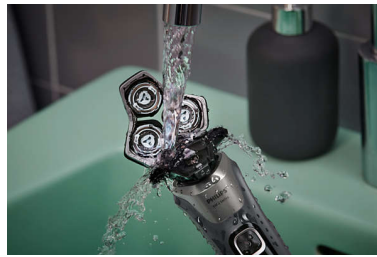

Avaus yhdellä painikkeella

Puhdista parranajokone helposti. Avaa ajopäätä yhdellä painalluksella ja huuhtelee vedellä.