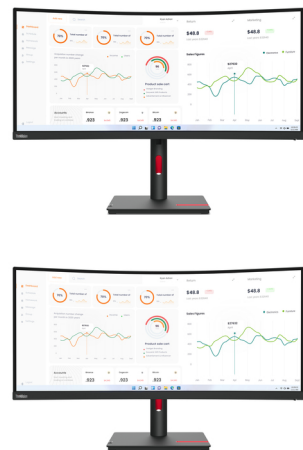

Lenovo ThinkVision T34w-30 LED display 86,4 cm (34") 3440 x 1440 pikseliä Wide Quad HD musta

Tuotemerkki : Lenovo

Tuoteperhe: ThinkVision

Tuotekoodi: 63D4GAT1EU

Tuotteen nimi : T34w-30

Lenovo ThinkVision T34w-30. Näytön halkaisija: 86,4 cm (34"), Näytön erottelutarkkuus: 3440 x 1440 pikseliä, HD-tyyppi: Wide Quad HD, Näytön teknologia: LED, Vasteaika (tyypillinen): 6 ms, Vakiokuvasuhde: 21:9, Katselukulma, vaakasuora: 178°, Katselukulma, pystysuora: 178°. Sisäänrakennettu USB-keskus, USB-keskuksen versio: 3.2 Gen 1 (3.1 Gen 1). VESA-kiinnitys, Korkeudensäätö. Tuotteen väri: musta