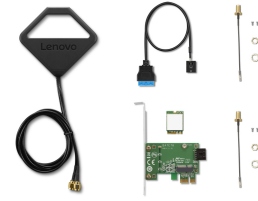

Lenovo 4XC1L37931 verkkokortti Sisäinen WLAN

Tuotemerkki : Lenovo

Tuotekoodi: 4XC1L37931

Tuotteen nimi : 4XC1L37931

Lenovo 4XC1L37931. Sisäinen. Yhteysteknologia: Langaton, Isäntäkoneen käyttöliittymä: PCI Express, Käyttöliittymä: WLAN. Wi-Fi-standardi: Wi-Fi 6E (802.11ax). Antennityyppi: 2x2

Liitettävyys		Suunnittelu	
Yhteysteknologia *	Langaton	Yhteensopivat tuotteet	ThinkStation
Isäntäkoneen käyttöliittymä *	PCI Express	Järjestelmävaatimukset	
Käyttöliittymä *	WLAN	Windows-käyttöjärjestelmätuki	Windows 10
Verkko		Muu käyttöjärjestelmätuki	ChromeOS
Verkkostandardit *	IEEE 802.11ax	Ympäristöolosuhteet	
Wi-Fi	✓	Käyttölämpötila (T-T)	0 - 80 °C
Wi-Fi-standardi	Wi-Fi 6E (802.11ax)	Käytön suhteellinen kosteus (H-H)	50 - 90%
Wi-Fi-standardit	Wi-Fi 6E (802.11ax)	Paino ja mitat	
Bluetooth	✓	Tuotteen leveys	30 mm
Bluetooth-versio	5.3	Tuotteen syvyys	22 mm
Suunnittelu		Tuotteen korkeus	2,21 mm
Komponentti (tuotteelle) *	PC	Paino	250 g
Sisäinen *	✓	Pakkaustiedot	
Antenni	✓	Pakkauksen leveys	132 mm
Antennin muotoilu	Ulkoinen	Pakkauksen syvyys	136 mm
Antennityyppi	2x2	Pakkauksen korkeus	36 mm
Sertifiointi	FCC,IC,CE,ACMA,MIC,NCC,FCC,IC,CE,ACMA,MIC,NCC,NTC,IDA,KCC		