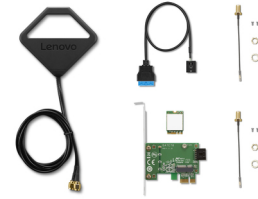

Lenovo 4XC1L37931 verkkokortti Sisäinen WLAN

Tuotemerkki : Lenovo

Tuotekoodi: 4XC1L37931

Tuotteen nimi : 4XC1L37931

Lenovo 4XC1L37931. Sisäinen. Yhteysteknologia: Langaton, Isäntäkoneen käyttöliittymä: PCI Express, Käyttöliittymä: WLAN. Wi-Fi-standardi: Wi-Fi 6E (802.11ax). Antennityyppi: 2x2

| Ports & interfaces | | Design | |
|---------------------------|---|-------------------------------------|--------------|
| Connectivity technology * | Wireless | Compatible products | ThinkStation |
| Host interface * | PCI Express | System requirements | |
| Interface * | WLAN | Windows operating systems supported | Windows 10 |
| Network | | Other operating systems supported | ChromeOS |
| Networking standards * | IEEE 802.11ax | Operational conditions | |
| Wi-Fi | ✓ | Operating temperature (T-T) | 0 - 80 °C |
| Top Wi-Fi standard | Wi-Fi 6E (802.11ax) | Operating relative humidity (H-H) | 50 - 90% |
| Wi-Fi standards | Wi-Fi 6E (802.11ax) | Weight & dimensions | |
| Bluetooth | ✓ | Width | 30 mm |
| Bluetooth version | 5.3 | Depth | 22 mm |
| Design | | Height | 2.21 mm |
| Component for * | PC | Weight | 250 g |
| Internal * | ✓ | Packaging data | |
| Antenna | ✓ | Package width | 132 mm |
| Antenna design | External | Package depth | 136 mm |
| Antenna type | 2x2 | Package height | 36 mm |
| Certification | FCC,IC,CE,ACMA,MIC,NCC,FCC,IC,CE,ACMA,MIC,NCC,NTC,IDA,KCC | | |