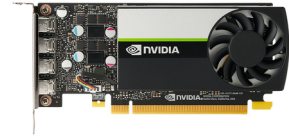

## DELL NVIDIA T1000 8 GB GDDR6

**Tuotemerkki :** DELL

**Tuotekoodi:** DELL-D408X

**Tuotteen nimi :** NVIDIA T1000

DELL NVIDIA T1000. Grafiikkaprosessorin perhe: NVIDIA, Grafiikkaprosessori: T1000. Diskreetti näyttöohjainmuisti: 8 GB, Näyttöohjaimen muistityyppi: GDDR6, Muistiväylä: 128 bittiä. Enimmäiserottelutarkkuus: 7680 x 4320 pikseliä. DirectX-versio: 12.0, OpenGL-versio: 4.6. PCI-väylä: PCI Express x16 3.0. Jäähdytyksen tyyppi: Aktiivinen, Tuulettimien määrä: 1 tuuletin(ta)

<b>Processor</b>		<b>Ports &amp; interfaces</b>	
CUDA *	✓	DisplayPort version	1.4
CUDA cores	896	<b>Performance</b>	
Graphics processor family *	NVIDIA	DirectX version *	12.0
Graphics processor *	T1000	Shader model version *	5.1
Maximum resolution *	7680 x 4320 pixels	OpenGL version *	4.6
Parallel processing technology support *	Not supported	HDCP	✓
Maximum displays per videocard	4	Dual Link DVI *	✗
<b>Memory</b>		<b>Design</b>	
Discrete graphics card memory *	8 GB	Cooling type *	Active
Graphics card memory type *	GDDR6	Number of fans	1 fan(s)
Memory bus *	128 bit	Form factor	Half-Height/Half-Length (HH/HL)
Memory bandwidth (max)	160 GB/s	Product colour	Black, Silver
<b>Ports &amp; interfaces</b>		<b>Power</b>	
Interface type *	PCI Express x16 3.0	Power consumption (max)	50 W
Mini DisplayPorts quantity	4	<b>Weight &amp; dimensions</b>	
		Length	155.9 mm
		Height	68.9 mm
		<b>Logistics data</b>	
		Harmonized System (HS) code	84733020