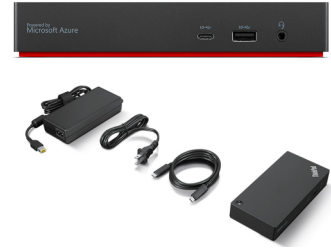

Lenovo

Lenovo 40B20135IT kannettavien tietokoneiden telakka ja porttitoistin Langallinen USB 3.2 Gen 1 (3.1 Gen 1) Type-A + Type-C musta

Tuotemerkki : Lenovo

Tuotekoodi: 40B20135IT

Tuotteen nimi : 40B20135IT

Lenovo 40B20135IT. Yhteysteknologia: Langallinen, Isäntäkoneen käyttöliittymä: USB 3.2 Gen 1 (3.1 Gen 1) Type-A + Type-C, USB Power Delivery asti: 96 W. Ethernet LAN -datanopeudet: 10,100,1000 Mbit/s. Tuotteen väri: musta, Sertifiointi: FCC/ICES; CE; RCM; BSMI; VCCI; CB; cULus; TUV- Mark; LoA. Virtalähteen malli: AC, AC-syöttöjännite: 135 V, Virtalähde: 135 W. Windows-käyttöjärjestelmätuki: Windows 10, Windows 11, Windows 7

Liitettävyys		Virranhallinta	
Yhteysteknologia *	Langallinen	Virtalähde	135 W
Isäntäkoneen käyttöliittymä *	USB 3.2 Gen 1 (3.1 Gen 1) Type-A + Type-C	Ohjelmisto	
USB 2.0 -porttien määrä *	1	Windows-käyttöjärjestelmätuki	Windows 10, Windows 11, Windows 7
USB 3.2 (3.1 sukupolvi 1) A-tyyppin porttien määrä *	1	Ympäristöolosuhteet	
USB 3.2 Gen 1 (3.1 Gen 1) C-tyyppin porttien määrä	1	Käyttölämpötila (T-T)	0 - 35 °C
USB Power Delivery	✓	Käytön suhteellinen kosteus (H-H)	20 - 95%
USB Power Delivery -versio	3.0	Paino ja mitat	
USB Power Delivery asti	96 W	Tuotteen leveys	171 mm
HDMI-porttien lukumäärä *	1	Tuotteen syvyys	80 mm
DisplayPort-portteja	2	Tuotteen korkeus	31 mm
Mikrofonitulo *	✗	Paino	390 g
Kuuloke-/mikrofoniyhdistelmäportti	✓	Pakkaustiedot	
Verkko		Lukumäärä per pakkaus	1 kpl
Ethernet LAN *	✓	Pakkauksen leveys	210 mm
Ethernet LAN (RJ-45) -portit	1	Pakkauksen syvyys	158 mm
Ethernet LAN -datanopeudet	10,100,1000 Mbit/s	Pakkauksen korkeus	75 mm
		Pakkauksen paino	1,25 kg
Suorituskyky		Pakkauksen sisältö	
Integroitu kortinlukija *	✗	Takuukortti	✓
Tuotteen väri *	musta	Sisältää johdot	AC, USB Type-C
Sertifiointi	FCC/ICES; CE; RCM; BSMI; VCCI; CB; cULus; TUV- Mark; LoA	Virtalähde mukana	✓
Virranhallinta		Pika-aloitusopas	✓
Virtalähteen malli	AC	Käyttöopas	✓
AC-syöttöjännite	135 V	Tekniset tiedot	
		Vaativuudenmukaisuustodistukset	CE, RoHS