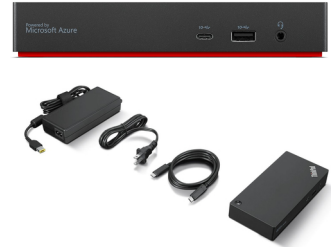

Lenovo

Lenovo 40B20135IT kannettavien tietokoneiden telakka ja porttitoistin Langallinen USB 3.2 Gen 1 (3.1 Gen 1) Type-A + Type-C musta

Tuotemerkki : Lenovo

Tuotekoodi: 40B20135IT

Tuotteen nimi : 40B20135IT

Lenovo 40B20135IT. Yhteysteknologia: Langallinen, Isäntäkoneen käyttöliittymä: USB 3.2 Gen 1 (3.1 Gen 1) Type-A + Type-C, USB Power Delivery asti: 96 W. Ethernet LAN -datanopeudet: 10,100,1000 Mbit/s. Tuotteen väri: musta, Sertifiointi: FCC/ICES; CE; RCM; BSMI; VCCI; CB; cULus; TUV- Mark; LoA. Virtalähteen malli: AC, AC-syöttöjännite: 135 V, Virtalähde: 135 W. Windows-käyttöjärjestelmätuki: Windows 10, Windows 11, Windows 7

Liitettävyys		Virranhallinta	
Yhteysteknologia *	Langallinen	Virtalähde	135 W
Isäntäkoneen käyttöliittymä *	USB 3.2 Gen 1 (3.1 Gen 1) Type-A + Type-C	Ohjelmisto	
USB 2.0 -porttien määrä *	1	Windows-käyttöjärjestelmätuki	Windows 10, Windows 11, Windows 7
USB 3.2 (3.1 sukupolvi 1) A-tyyppin porttien määrä *	1	Ympäristöolosuhteet	
USB 3.2 Gen 1 (3.1 Gen 1) C-tyyppin porttien määrä	1	Käyttölämpötila (T-T)	0 - 35 °C
USB Power Delivery	✓	Käytön suhteellinen kosteus (H-H)	20 - 95%
USB Power Delivery -versio	3.0	Paino ja mitat	
USB Power Delivery asti	96 W	Tuotteen leveys	171 mm
HDMI-porttien lukumäärä *	1	Tuotteen syvyys	80 mm
DisplayPort-portteja	2	Tuotteen korkeus	31 mm
Mikrofonitulo *	✗	Paino	390 g
Kuuloke-/mikrofoniyhdistelmäportti	✓	Pakkaustiedot	
Verkko		Lukumäärä per pakkaus	1 kpl
Ethernet LAN *	✓	Pakkauksen leveys	210 mm
Ethernet LAN (RJ-45) -portit	1	Pakkauksen syvyys	158 mm
Ethernet LAN -datanopeudet	10,100,1000 Mbit/s	Pakkauksen korkeus	75 mm
		Pakkauksen paino	1,25 kg
Suorituskyky		Pakkauksen sisältö	
Integroitu kortinlukija *	✗	Takuukortti	✓
Tuotteen väri *	musta	Sisältää johdot	AC, USB Type-C
Sertifiointi	FCC/ICES; CE; RCM; BSMI; VCCI; CB; cULus; TUV- Mark; LoA	Virtalähde mukana	✓
Virranhallinta		Pika-aloitusopas	✓
Virtalähteen malli	AC	Käyttöopas	✓
AC-syöttöjännite	135 V	Tekniset tiedot	
		Vaativuudenmukaisuustodistukset	CE, RoHS