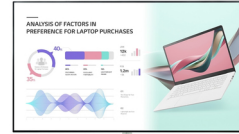

## LG 98UH5J-H infonäyttö Digitaalinen litteä infotaulu 2,49 m (98") LCD Wi-Fi 500 cd/m<sup>2</sup> 4K Ultra HD musta WebOS 24/7

Tuotemerkki : LG

Tuotekoodi: 98UH5J-H

Tuotteen nimi : 98UH5J-H

LG 98UH5J-H. Tuotteen muotoilu: Digitaalinen litteä infotaulu. Näytön halkaisija: 2,49 m (98"), Näytön teknologia: LCD, Näytön erottelutarkkuus: 3840 x 2160 pikseliä, Näytön kirkkaus: 500 cd/m<sup>2</sup>, HD-tyyppi: 4K Ultra HD. Wi-Fi. Toiminta-aika (tunteja/päiviä): 24/7. Käyttöjärjestelmä asennettu: WebOS. Tuotteen väri: musta